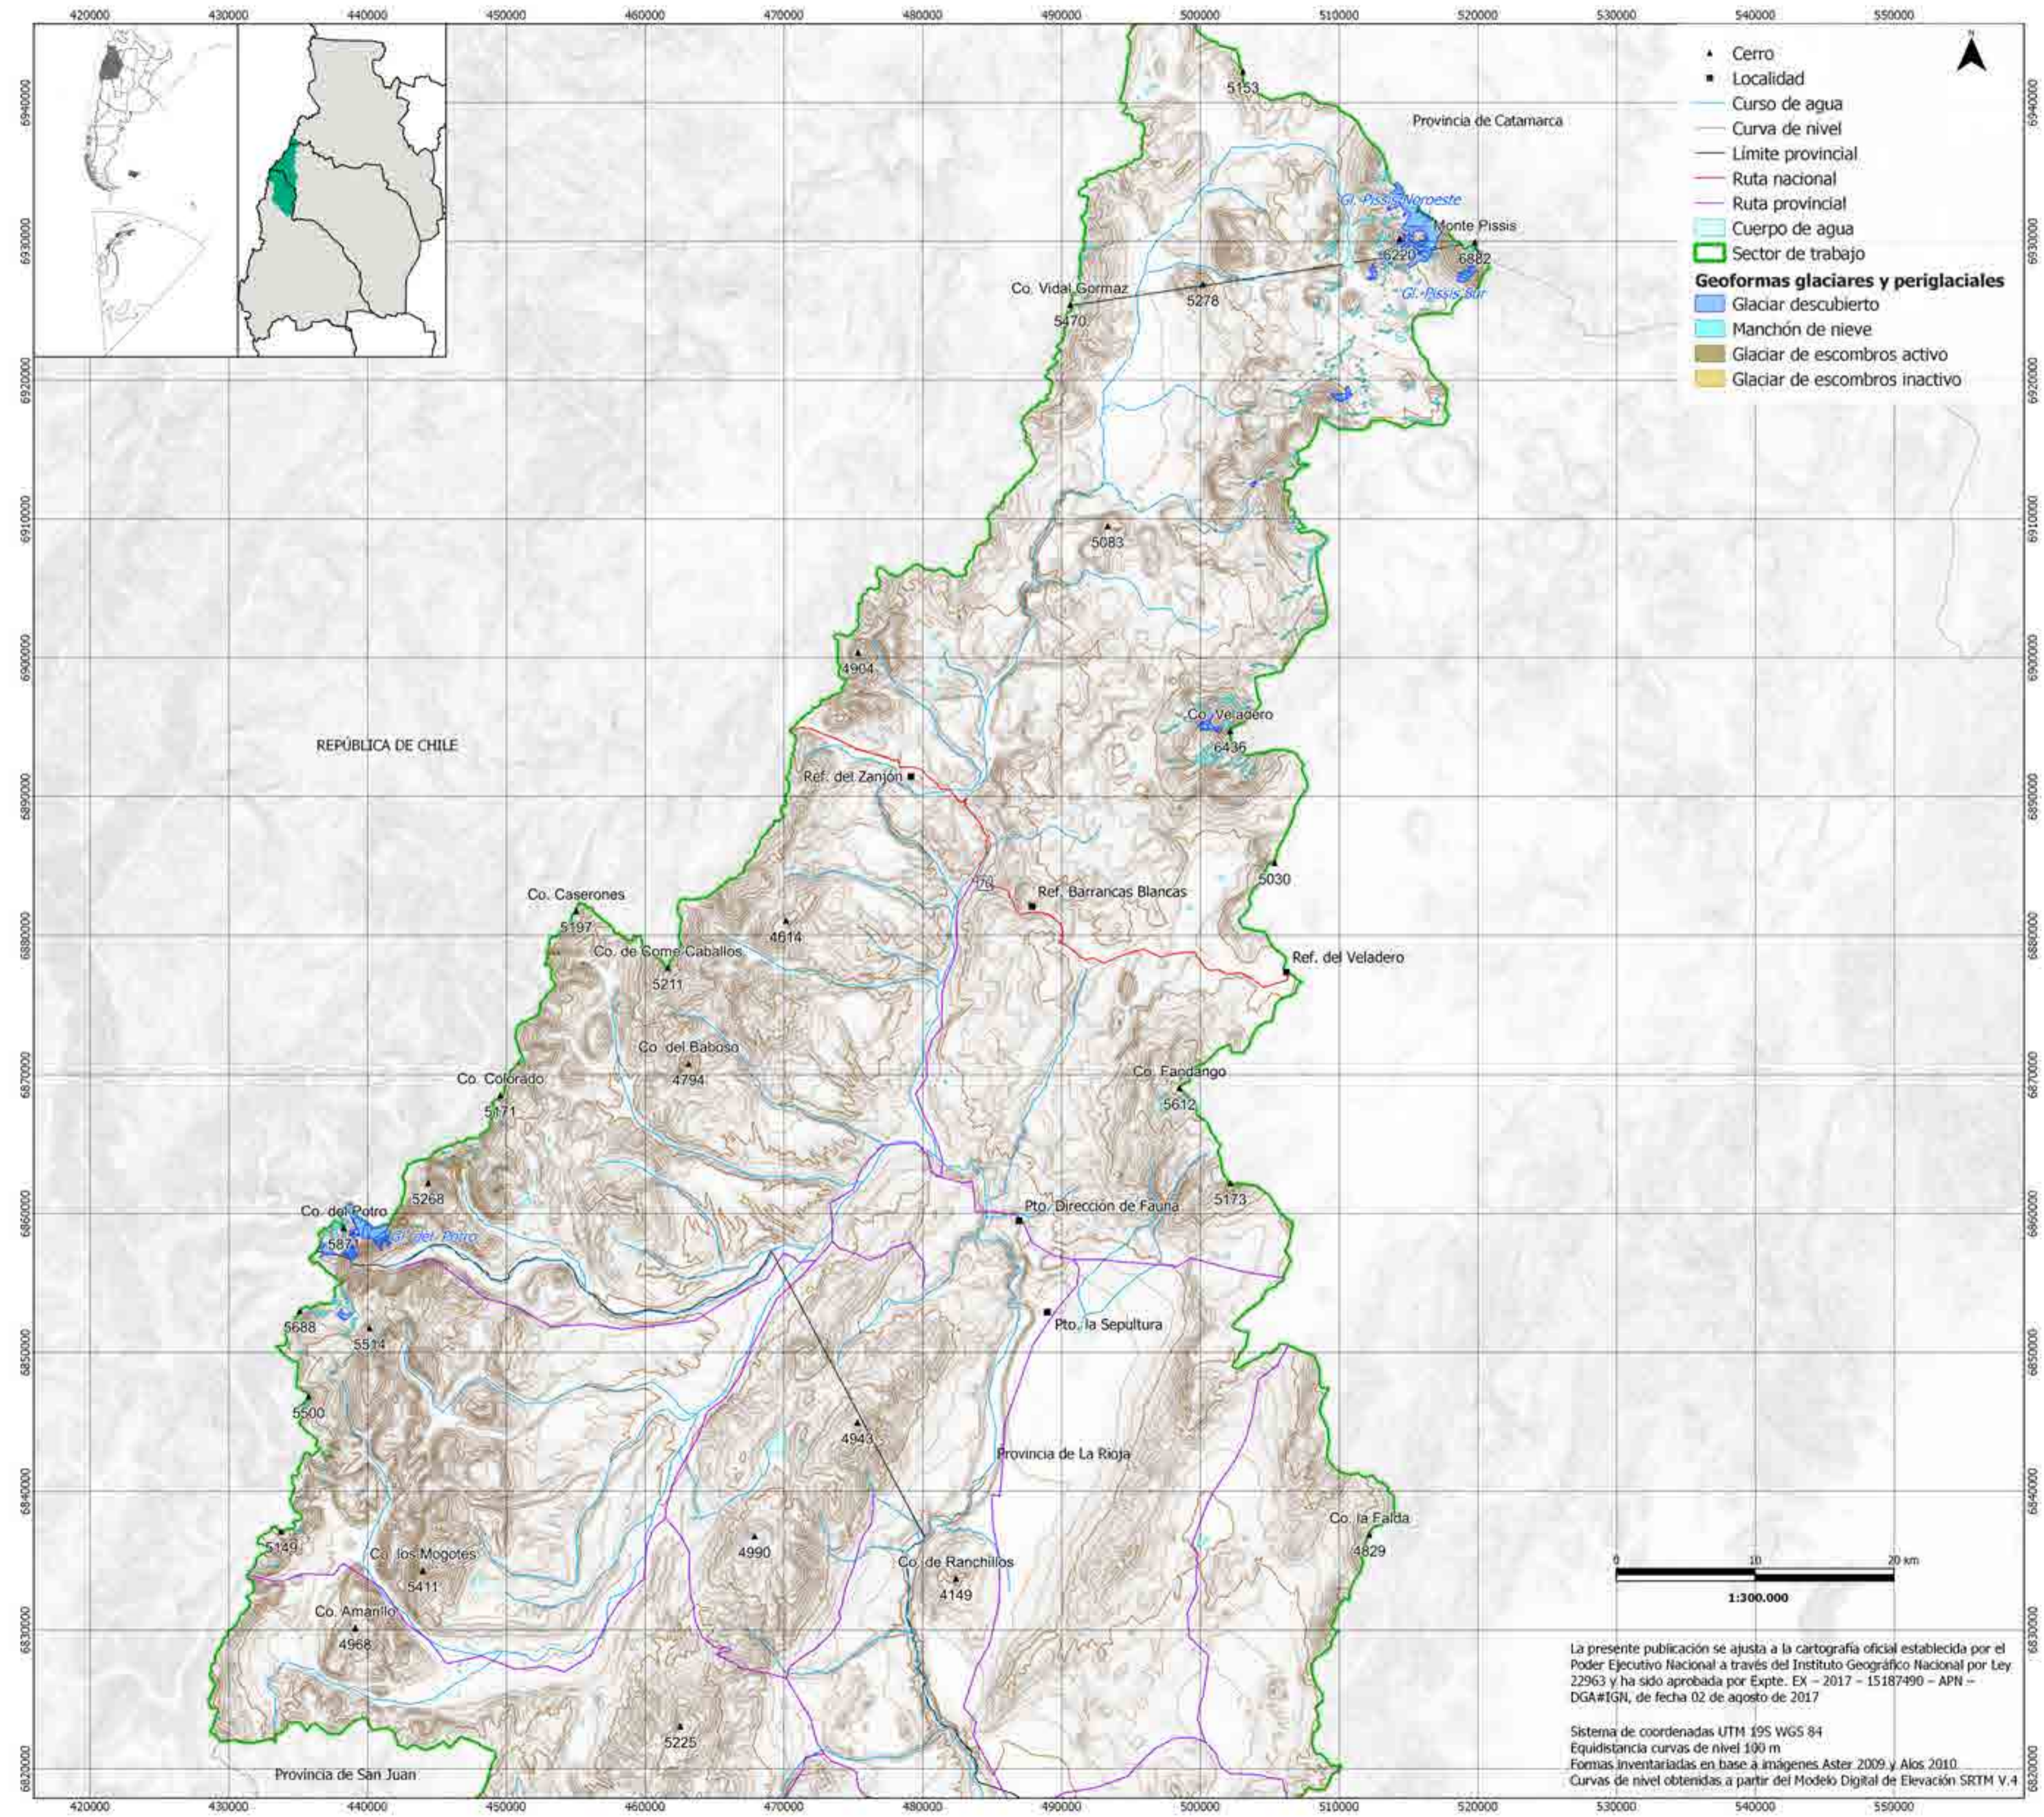

INVENTARIO NACIONAL DE GLACIARES

IGN IANIGLA
GOBIERNO DE MENDOZA
Ministerio de Ambiente y Desarrollo Sustentable
Presidencia de la Nación

Cuenca del río Jáchal
Subcuenca del río Blanco Superior
Provincias de San Juan, Catamarca y La Rioja
Mayo 2018

Glaciar El Potro, subcuenca río Blanco Superior (Foto: Pierre Pitte)

Fe de erratas enero 2022

República Argentina - Poder Ejecutivo Nacional
Las Malvinas son argentinas

Hoja Adicional de Firmas
Informe gráfico

Número:

Referencia: ING Mapa Blanco Superior

El documento fue importado por el sistema GEDO con un total de 1 pagina/s.