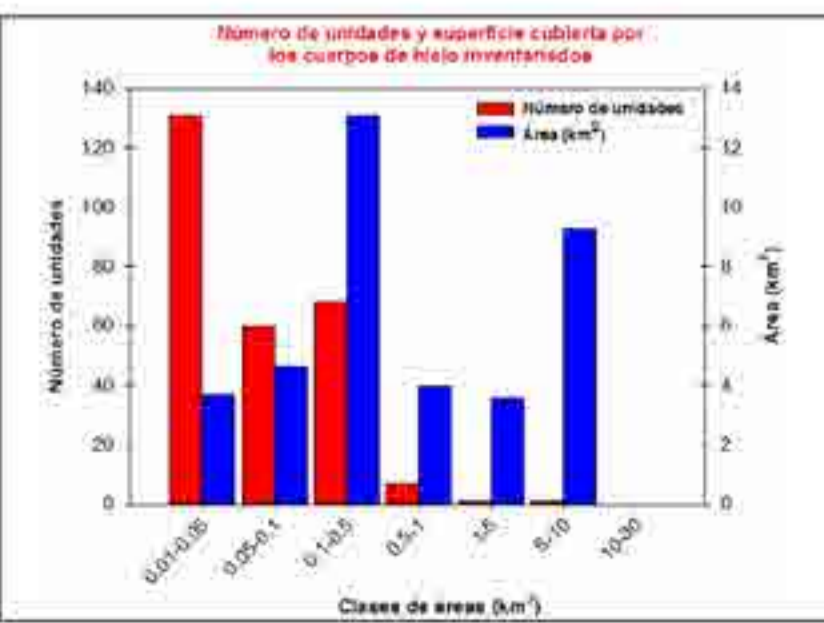

INVENTARIO NACIONAL DE GLACIARES

IGN IANIGLA
GOBIERNO DE MENDOZA
Ministerio de Ambiente y Desarrollo Sustentable
Presidencia de la Nación

Cuenca del río Jáchal
Subcuenca del río Blanco Superior
Provincias de San Juan, Catamarca y La Rioja
Mayo 2018

Glaciar El Potro, subcuenca río Blanco Superior (Foto: Pierre Pitte)

Fe de erratas enero 2022

República Argentina - Poder Ejecutivo Nacional
Las Malvinas son argentinas

Hoja Adicional de Firmas
Informe gráfico