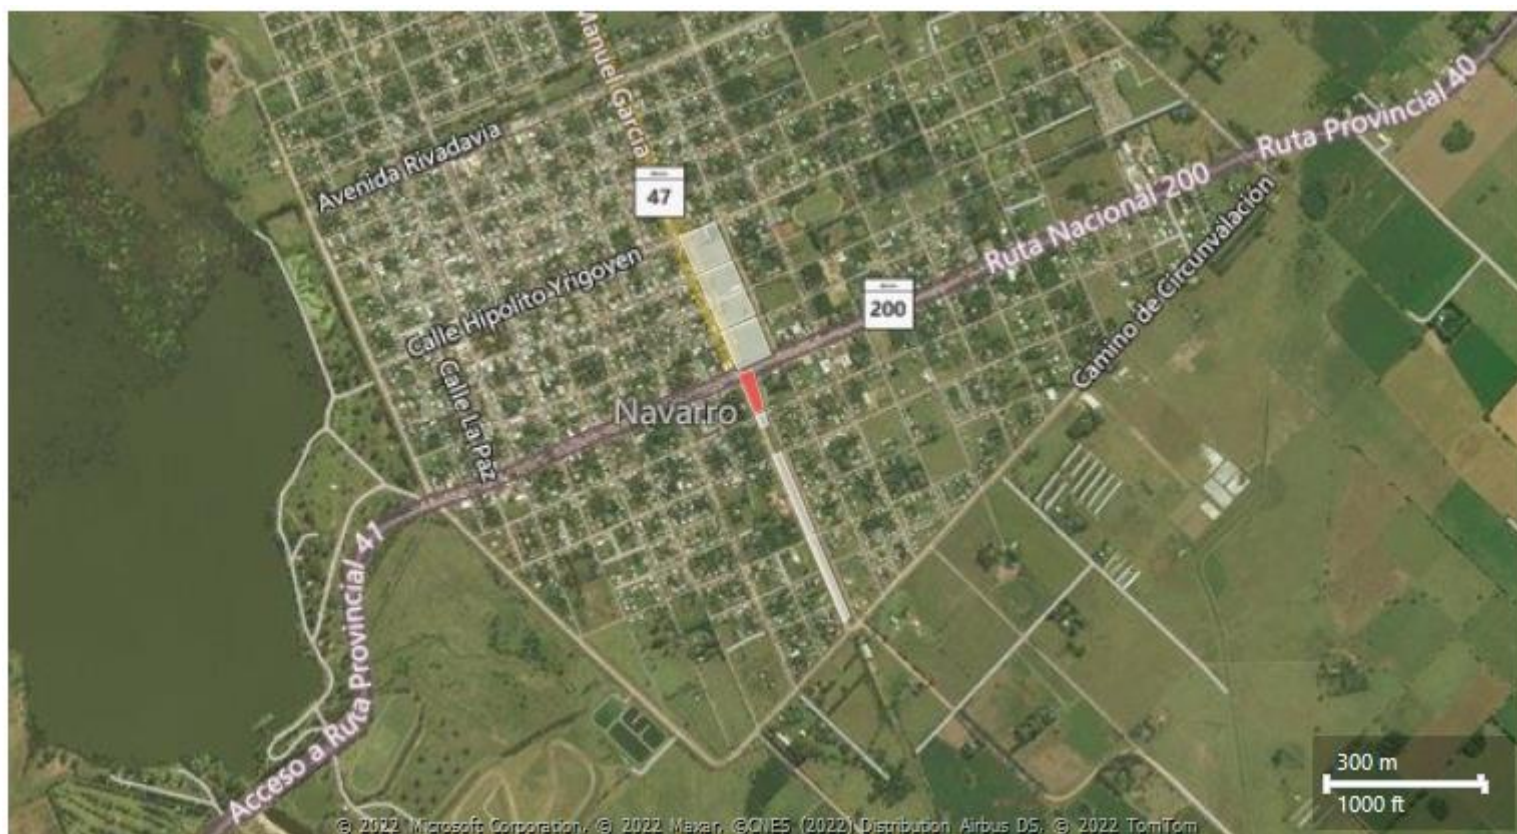

CROQUIS DE UBICACIÓN

Referencia: Croquis de ubicación - PROCREAR NAVARRO - 9 de Julio S/N° esquina calle S/N S/N° esquina Calle 14 S/N° esquina Combate de Malvinas S/N°, Navarro, Buenos Aires - NC: Pdo 75, Circ I, Secc B, Qta 47, Fr III.

DATOS DEL INMUEBLE

CIE	PARTE	ORGANIZACIÓN
0600079964	3	AGENCIA DE ADMINISTRACION DE BIENES DEL ESTADO (AABE)
PROVINCIA	DEPARTAMENTO	LOCALIDAD
BUENOS AIRES	NAVARRO	Navarro

SUPERFICIE TOTAL: 4,170.01 M²

UBICACIÓN EN CONTEXTO

SITUACIÓN CATASTRAL

CROQUIS DE UBICACIÓN

Nº	NOMENCLATURA CATASTRAL	PARTIDA	SUPERFICIE
1	Partido: 75 Circunscripción: I Sección: B Quinta: 47 Fracción: III	75-9497	4.170,01m2

Usuario generador: Passarini, Lucia

* El presente croquis es sólo a efectos ilustrativos.

República Argentina - Poder Ejecutivo Nacional
Las Malvinas son argentinas

Hoja Adicional de Firmas
Croquis

Número:

Referencia: Croquis de ubicación - PROCREAR NAVARRO - 9 de Julio S/N° esquina calle S/N S/N° esquina Calle 14 S/N° esquina Combate de Malvinas S/N°, Navarro, Buenos Aires - NC: Pdo 75, Circ I, Secc B, Qta 47, Fr III.