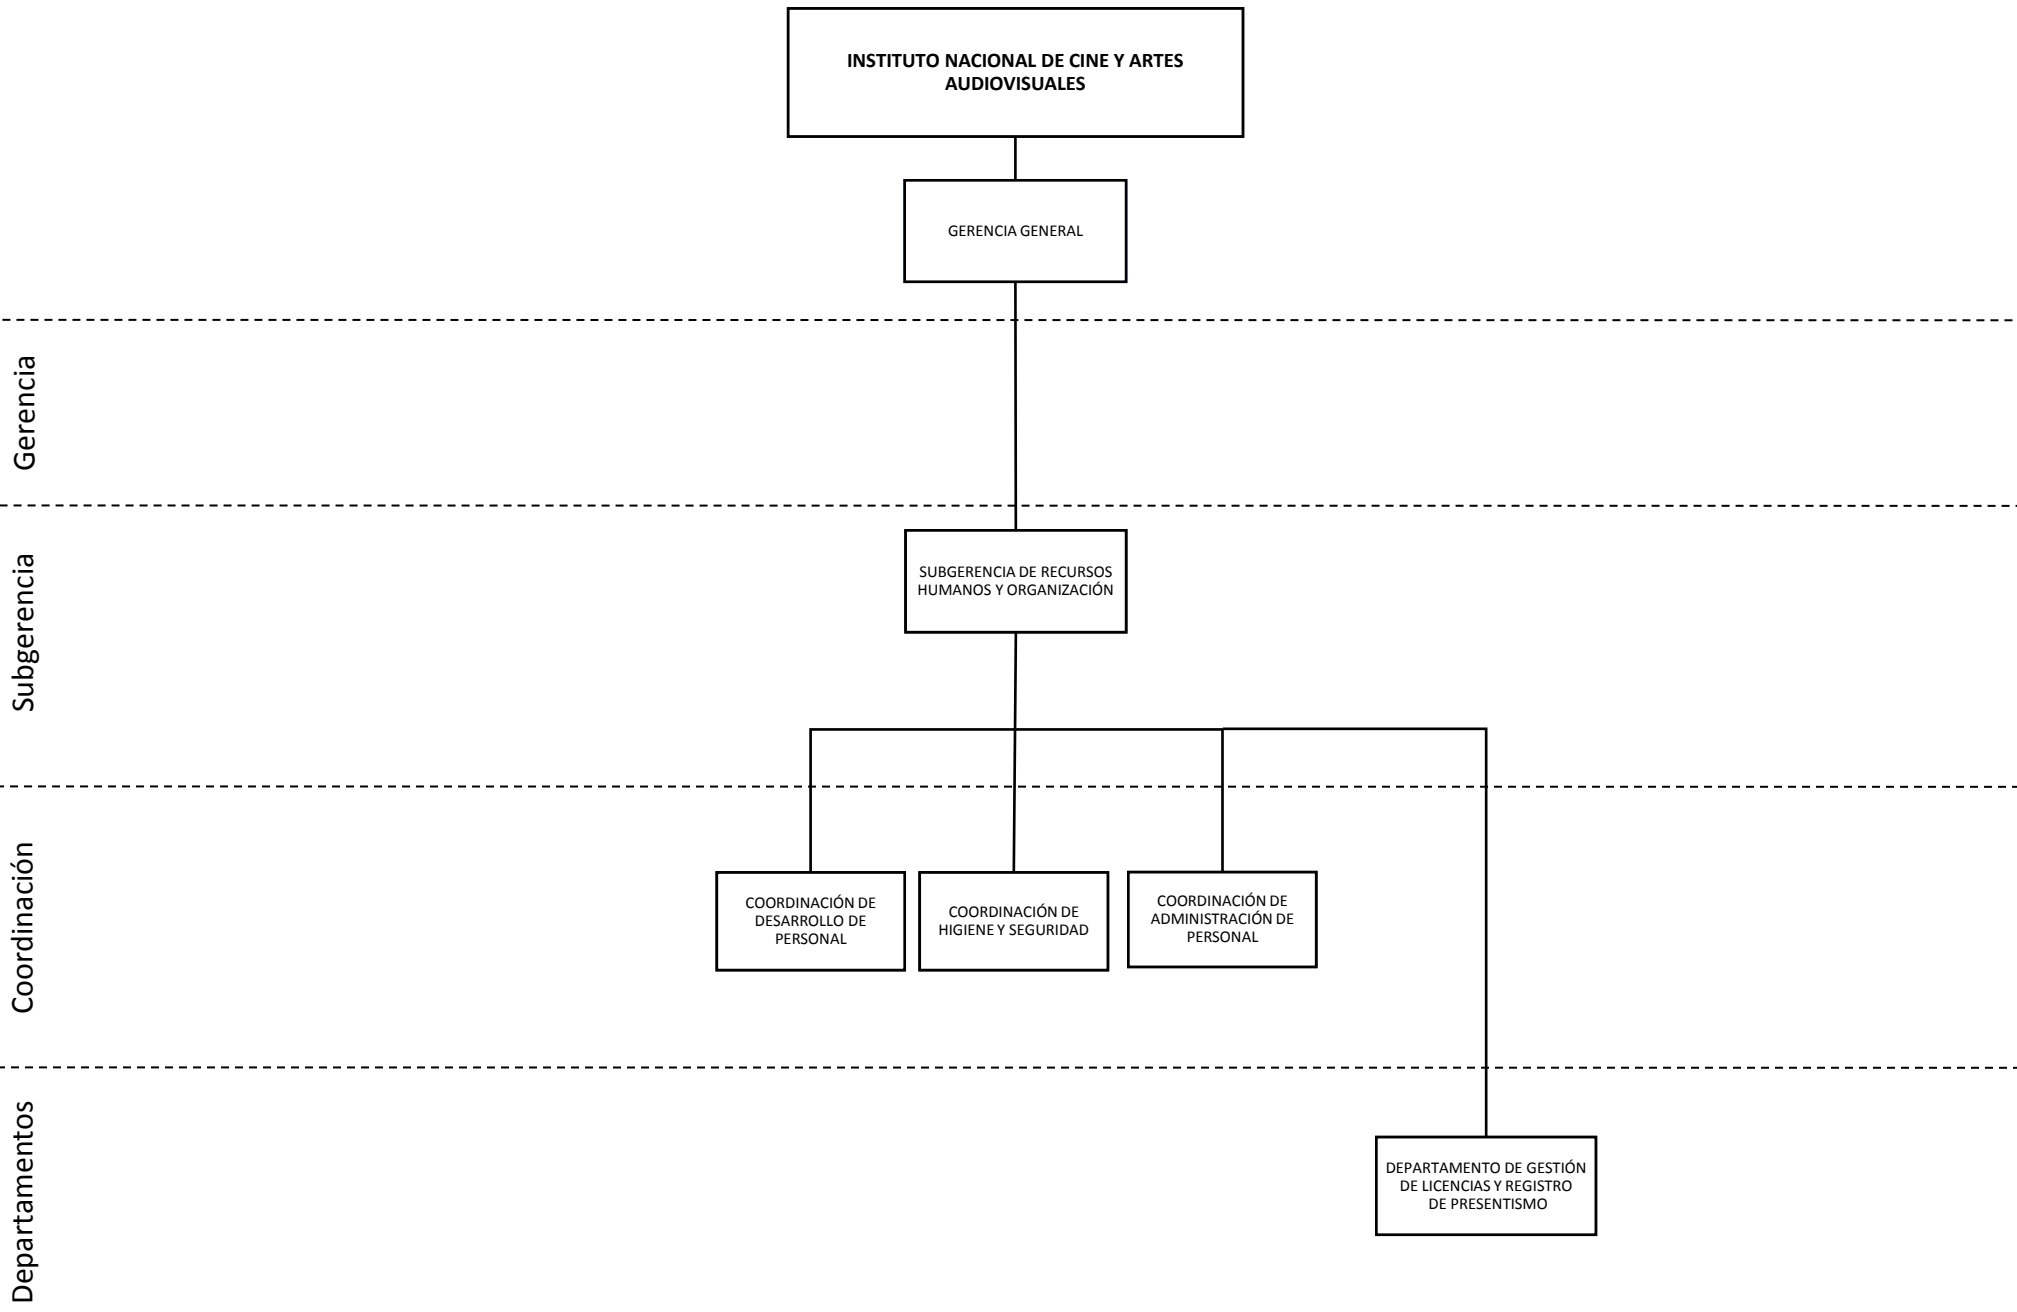

Gerencia

Subgerencia

Coordinación

Departamentos

INSTITUTO NACIONAL DE CINE Y ARTES
AUDIOVISUALES

GERENCIA GENERAL

SUBGERENCIA DE
PRENSA Y COMUNICACIÓN

COORDINACIÓN DE
DIFUSIÓN EN MEDIOS
DE COMUNICACIÓN

COORDINACIÓN DE
COMUNICACIÓN
INSTITUCIONAL

DEPARTAMENTO DE
PRODUCCIÓN DE CONTENIDOS
AUDIOVISUALES

Gerencia

Subgerencia

Coordinación

Departamentos

Gerencia

Subgerencia

Coordinación

Departamentos

INSTITUTO NACIONAL DE CINE Y ARTES
AUDIOVISUALES

GERENCIA GENERAL

SUBGERENCIA DE RECURSOS
HUMANOS Y ORGANIZACIÓN

COORDINACIÓN DE
DESARROLLO DE
PERSONAL

COORDINACIÓN DE
HIGIENE Y SEGURIDAD