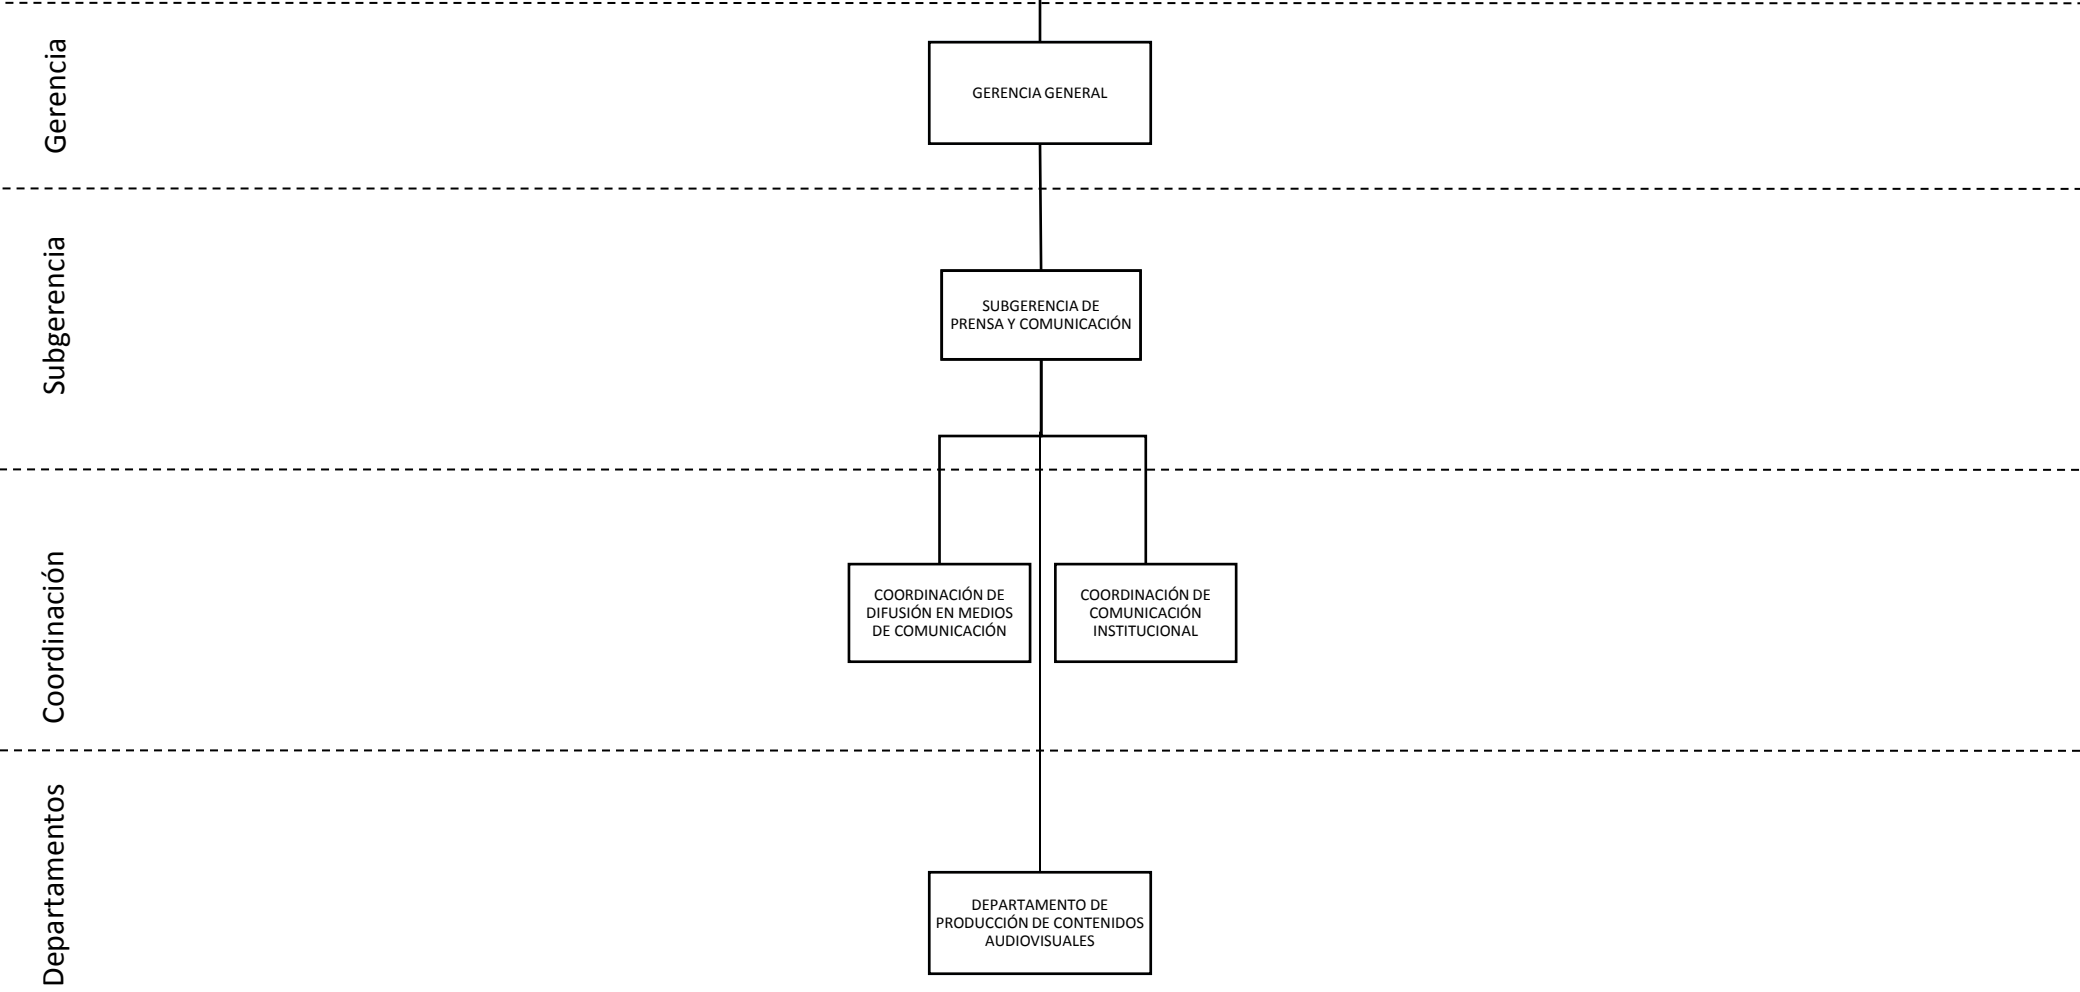

COORDINACIÓN DE
COMUNICACIÓN
INSTITUCIONAL

DEPARTAMENTO DE
PRODUCCIÓN DE CONTENIDOS
AUDIOVISUALES

Gerencia

Subgerencia

Coordinación

Departamentos

Gerencia

Subgerencia

Coordinación

Departamentos

INSTITUTO NACIONAL DE CINE Y ARTES
AUDIOVISUALES

GERENCIA GENERAL

SUBGERENCIA DE RECURSOS
HUMANOS Y ORGANIZACIÓN

COORDINACIÓN DE
DESARROLLO DE
PERSONAL

COORDINACIÓN DE
HIGIENE Y SEGURIDAD