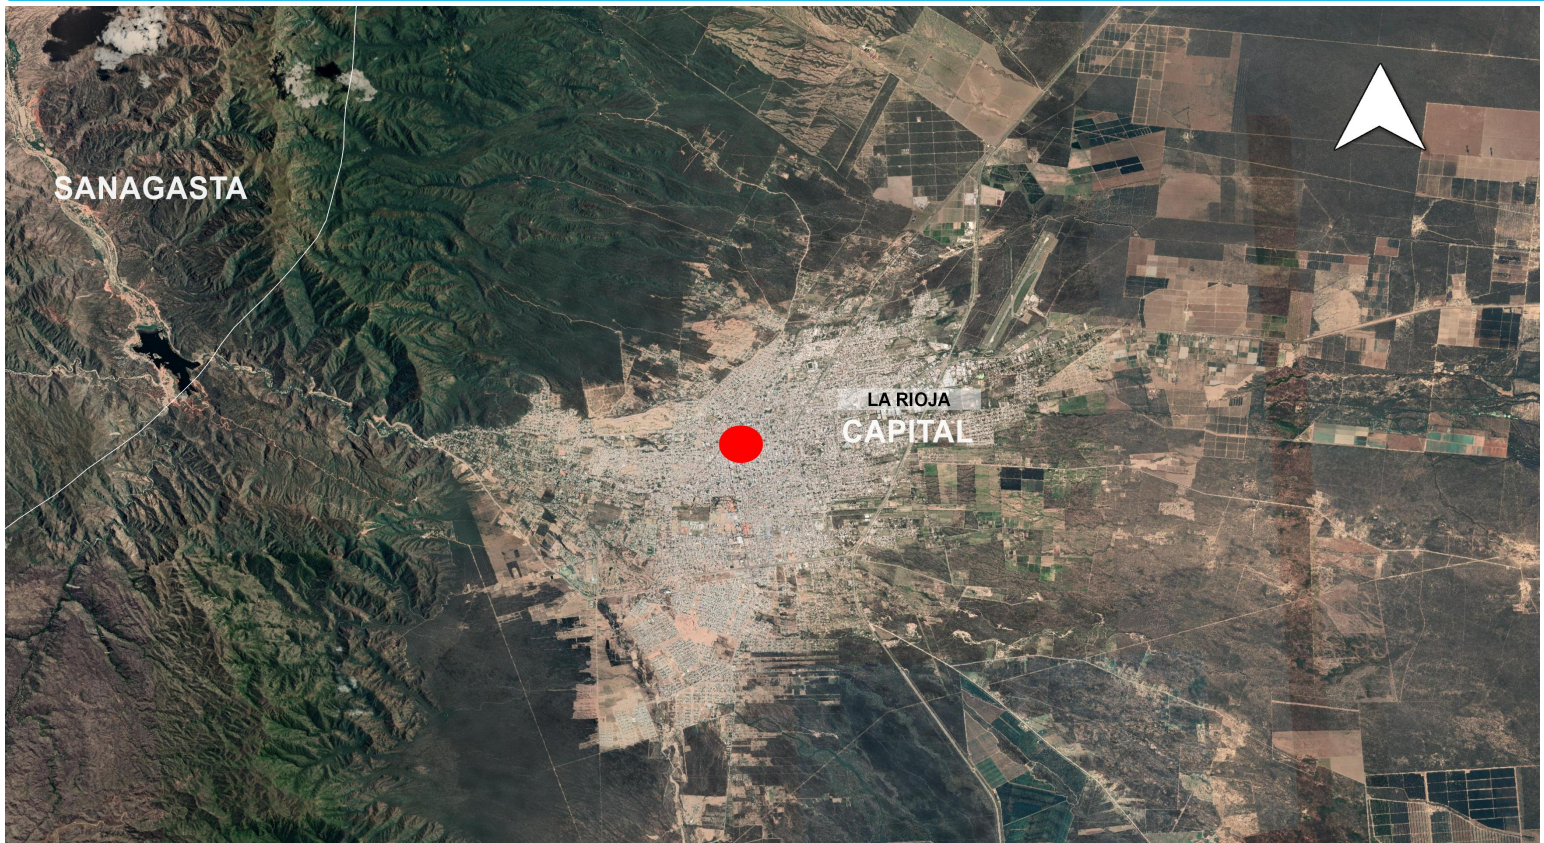

CROQUIS DE UBICACIÓNReferencia: **CROQUIS EX-2020-83885247- -APN-DACYGD#AABE, CIE 4600001243 /1****DATOS DEL INMUEBLE**

CIE	PARTE	ORGANIZACIÓN
4600001243	1	RADIO Y TELEVISIÓN ARGENTINA S. E.
PROVINCIA	DEPARTAMENTO	LOCALIDAD
LA RIOJA	CAPITAL	La Rioja

SUPERFICIE TOTAL: 437.31 M²

LA PROVINCIA DE LA RIOJA SOLICITA PERMISO DE USO DE INMUEBLE UBICADO EN LA CALLE PELAGIO BALTAZAR LUNA N° 764, CIUDAD DE LA RIOJA, DEPARTAMENTO CAPITAL, PROVINCIA DE LA RIOJA.

CROQUIS REALIZADO SEGÚN **RE-2020-84694886-APN-DTD#JGM**, DE **EX-2020-83885247- -APN-DACYGD#AABE**.

UBICACIÓN EN CONTEXTO

CROQUIS DE UBICACIÓN

DETALLE

CIE	LATITUD	LONGITUD	SUPERFICIE
4600001243/1	-29.41268744	-66.85873988	437.31 m2