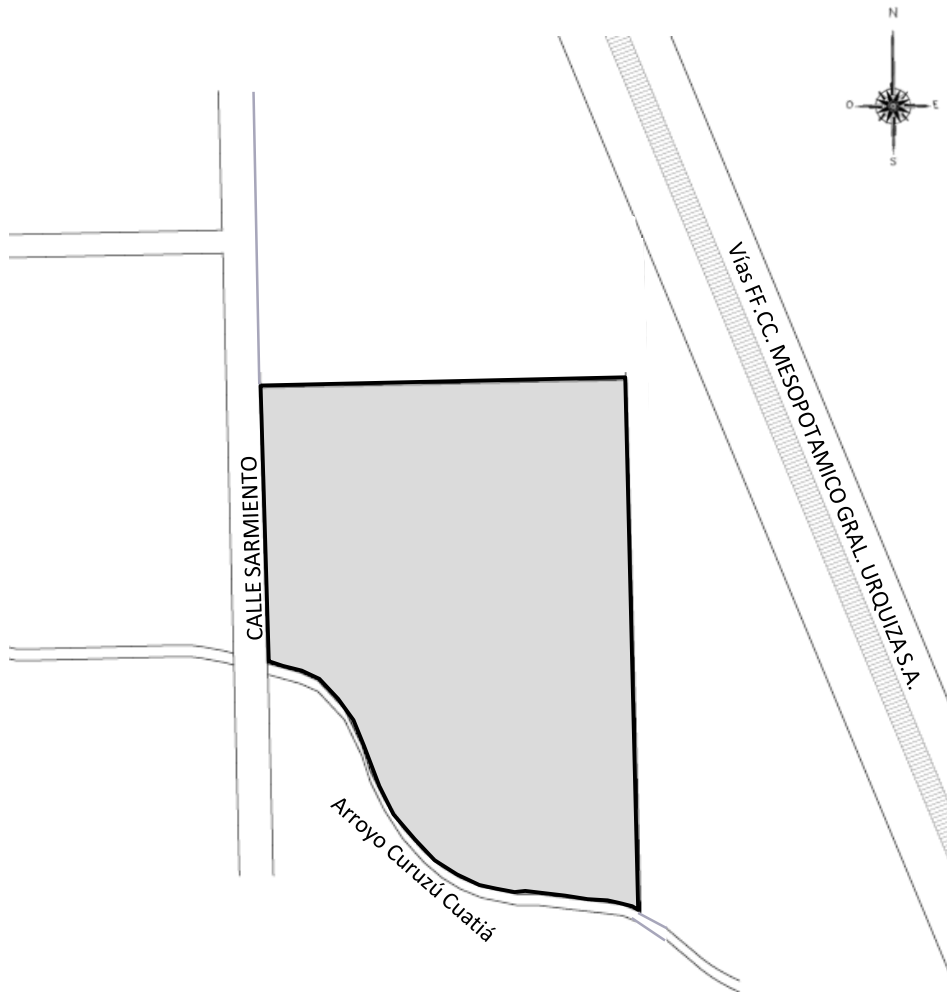

Agencia de Administración de Bienes del Estado

CROQUIS DE UBICACIÓN

Provincia: CORRIENTES
Departamento: CURUZÚ CUATÍA
Localidad: CURUZÚ CUATÍA
Dirección: SARMIENTO s/Nº
Nomenclatura Catastral: RECEPTORÍA E; LOCALIDAD 1; PARTIDA 298; CARACTERÍSTICA 3 (Parte)
Superficie Total: 244.269,00 m²
CIE: 1800018583