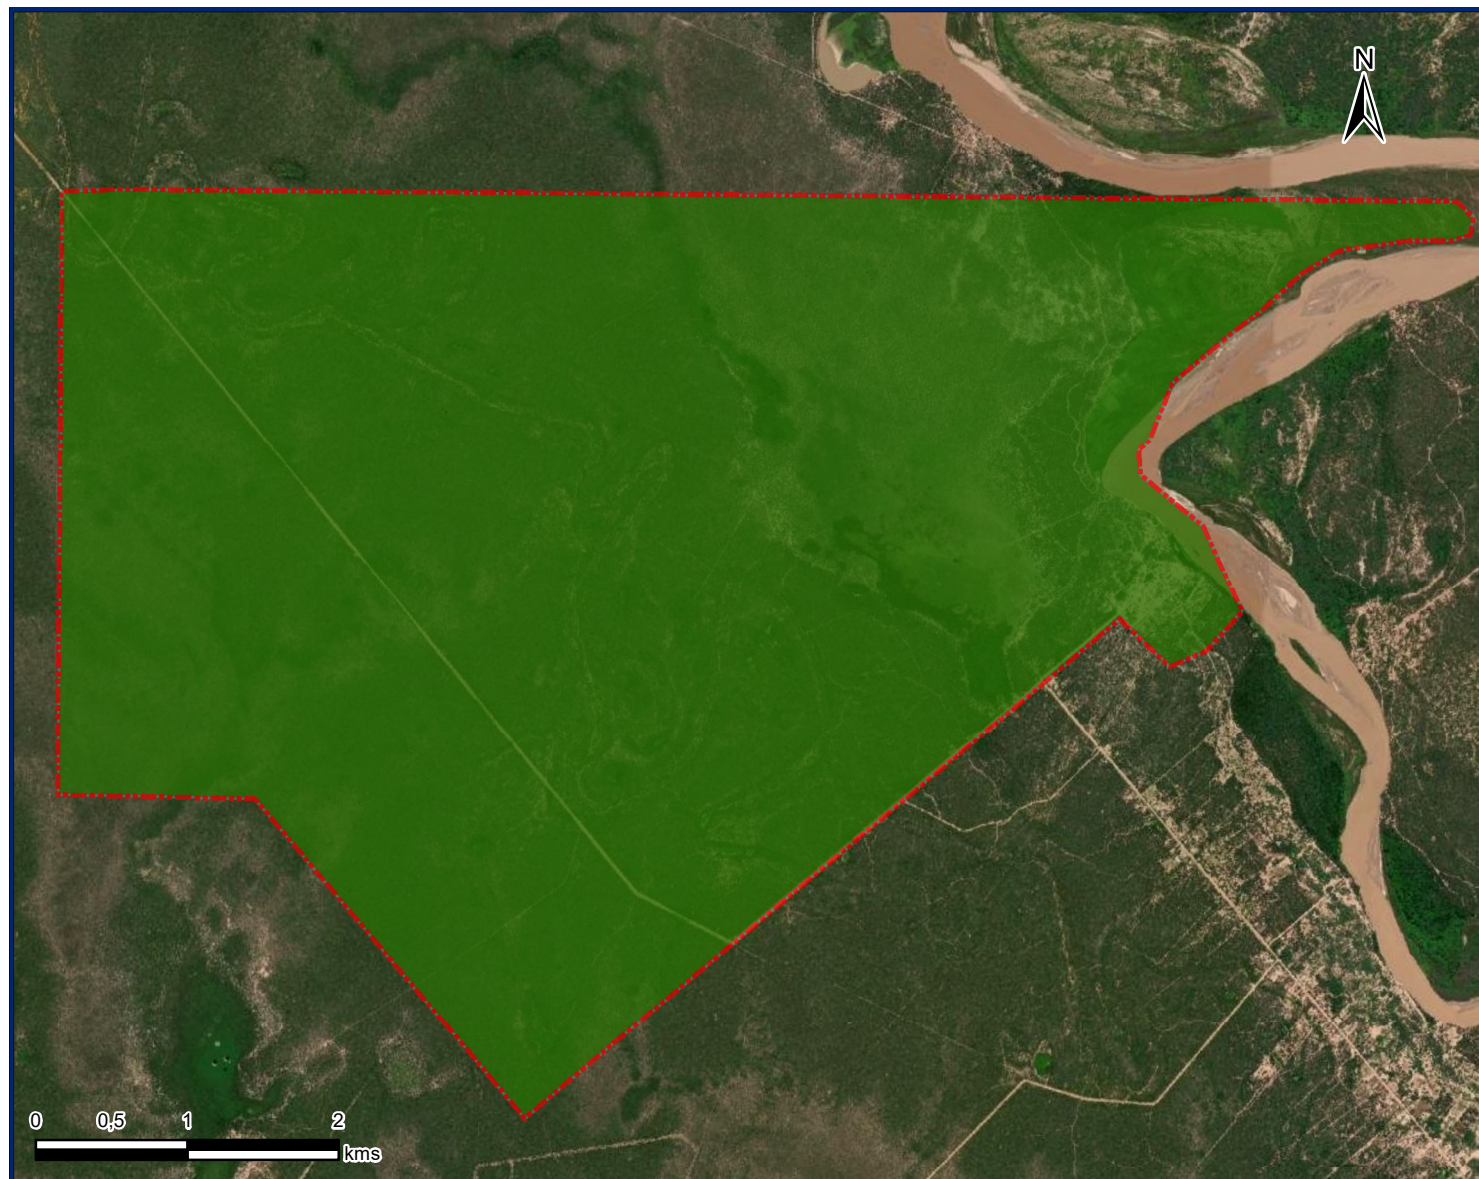

Asociación Comunitaria El Vizcacheral - Pueblo Wichí

Personería Jurídica Provincial - Decreto N° 1298/89

Localidad El Vizcacheral, Provincia de Chaco, República Argentina

Territorio Comunitario de Ocupación Actual, Tradicional y Pública

inai

Instituto nacional de
asuntos indígenas

Anexo I

Referencias

 Territorio comunitario de
Ocupación Actual,
Tradicional y Pública.

Proyección: Gauss Krüger- Faja 4
Datum: POSGAR 2007
Escala: 1:50.000
Superficie aproximada
del Territorio Comunitario
3.390 ha.

Hoja Adicional de Firmas
Informe gráfico

Número:

Referencia: IF Mapa Res A C El Vizcacheral

El documento fue importado por el sistema GEDO con un total de 1 pagina/s.