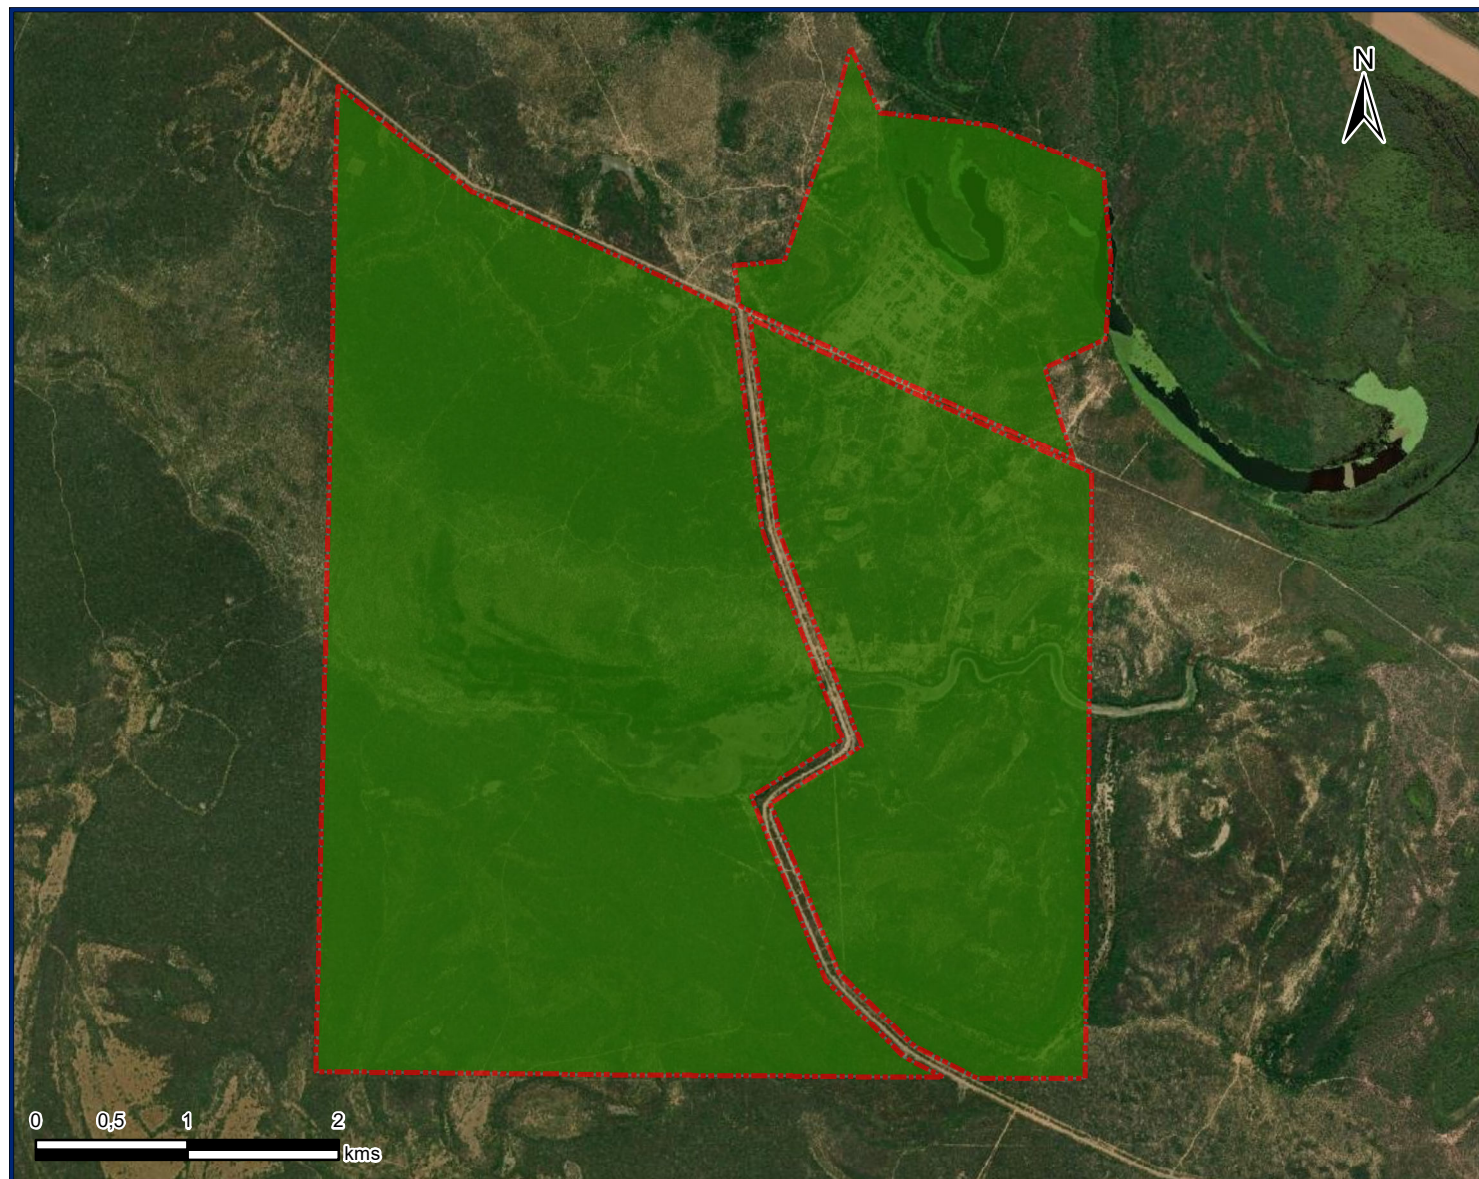

Asociación Comunitaria El Sauzal - Pueblo Wichí

Personería Jurídica Provincial - Decreto N° 617/1990

Paraje El Sauzal, Departamento General Güemes, Provincia de Chaco, República Argentina

Territorio Comunitario de Ocupación Actual, Tradicional y Pública

inai

Instituto nacional de
asuntos indígenas

Anexo I

Referencias

 Territorio comunitario de
Ocupación Actual,
Tradicional y Pública.

Proyección: Gauss Krüger- Faja 4
Datum: POSGAR 2007
Escala: 1:50.000
Superficie aproximada
del Territorio Comunitario
2.893,5 ha

Hoja Adicional de Firmas
Informe gráfico

Número:

Referencia: IF Cartografía resolución El Sauzal

El documento fue importado por el sistema GEDO con un total de 1 pagina/s.