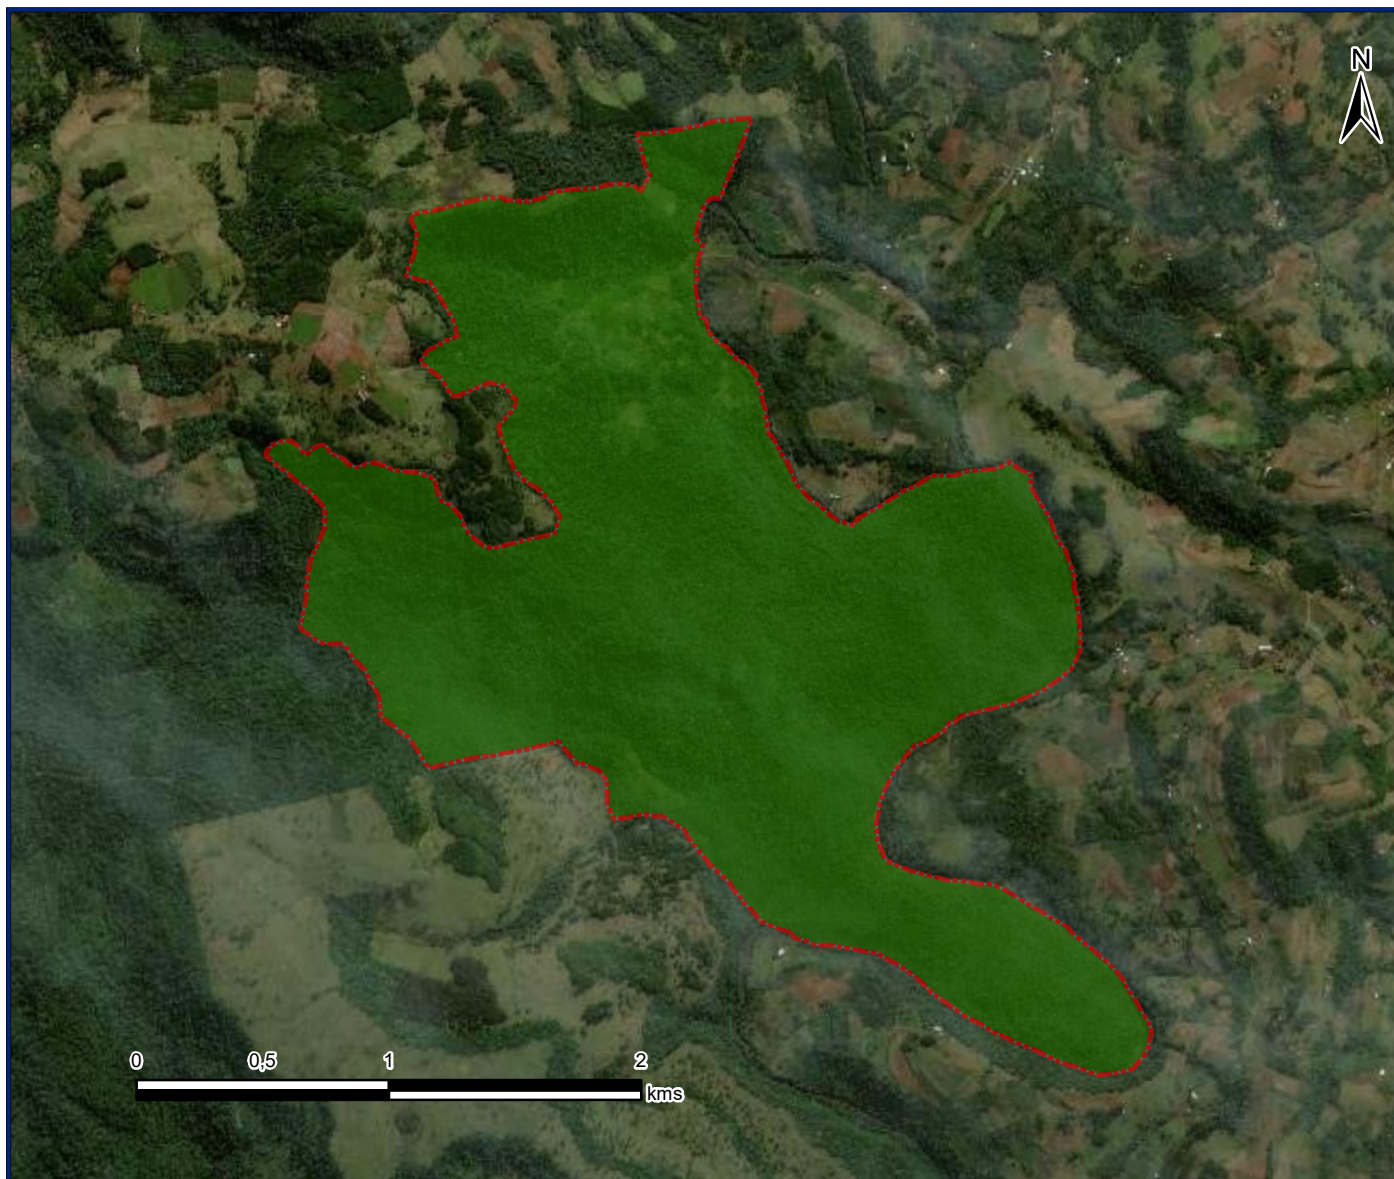

## Comunidad Aborigen Chafariz - Pueblo Mbyá Guaraní

Personería Jurídica: Dirección de Personas Jurídicas - Registro Provincial de Comunidades Indígenas N° C.I. 013 -  
Disposición N° 163/90

Localidad San Vicente, Departamento Guaraní, Provincia de Misiones República Argentina

### Territorio Comunitario de Ocupación Actual, Tradicional y Pública

### Referencias

 Territorio comunitario de  
Ocupación Actual,  
Tradicional y Pública.

Proyección: Gauss Krüger- Faja 7  
Datum: POSGAR 2007  
Escala: 1:30.000  
Superficie aproximada  
del Territorio Comunitario  
537,9 ha

**Fuente:**  
**Area Georreferenciamiento**  
**Re.Te.C.I. - INAI**  
**Septiembre de 2022**

54°21'0"W

República Argentina - Poder Ejecutivo Nacional  
Las Malvinas son argentinas

**Hoja Adicional de Firmas**  
**Informe gráfico**