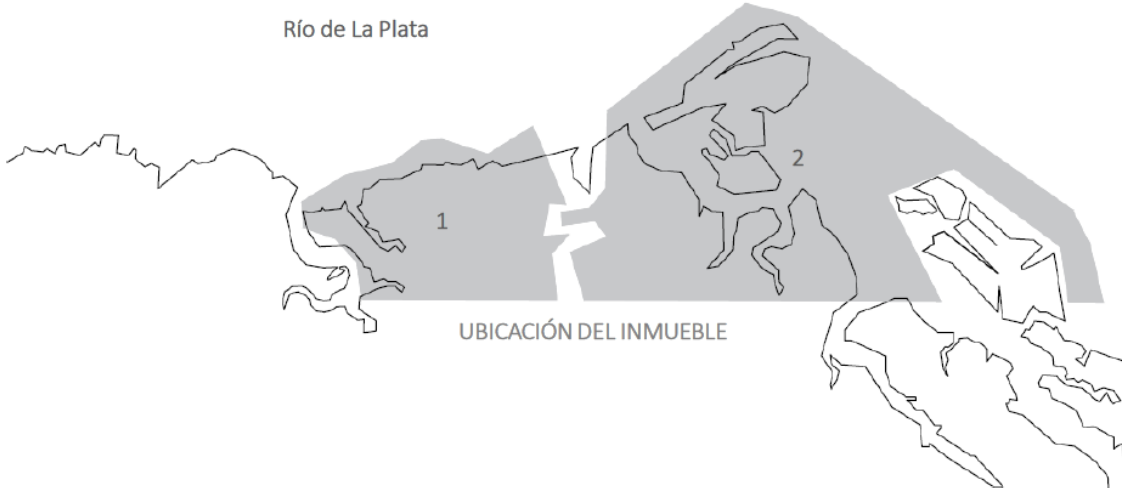

Agencia de Administración de Bienes del Estado

ANEXO CROQUIS DE UBICACIÓN

PROVINCIA: BUENOS AIRES
PARTIDO: GENERAL LAVALLE / LA COSTA
LOCALIDAD: SAN CLEMENTE DEL TUYU
DIRECCION: CERCANIA FARO SAN ANTONIO
1- NOMENCLATURA CATASTRAL: PDO. 42 - CIRC. 4 – PARC. 34BN
SUPERFICIE A CEDER: 107 Has. 67 As.
CIE Nº: 0600000136
2- NOMENCLATURA CATASTRAL: PDO. 42 - CIRC. 4 – PARC. 34BP
SUPERFICIE A CEDER: 245 Has. 12 As. 71 Cas
CIE Nº: 0600000128

Bahía de
Samborombón

Río de La Plata

UBICACIÓN DEL INMUEBLE

República Argentina - Poder Ejecutivo Nacional
Las Malvinas son argentinas

Hoja Adicional de Firmas
Informe gráfico

Número:

Referencia: ANEXO GRAFICO-APN-SAN CLEMENTE DEL TUYU