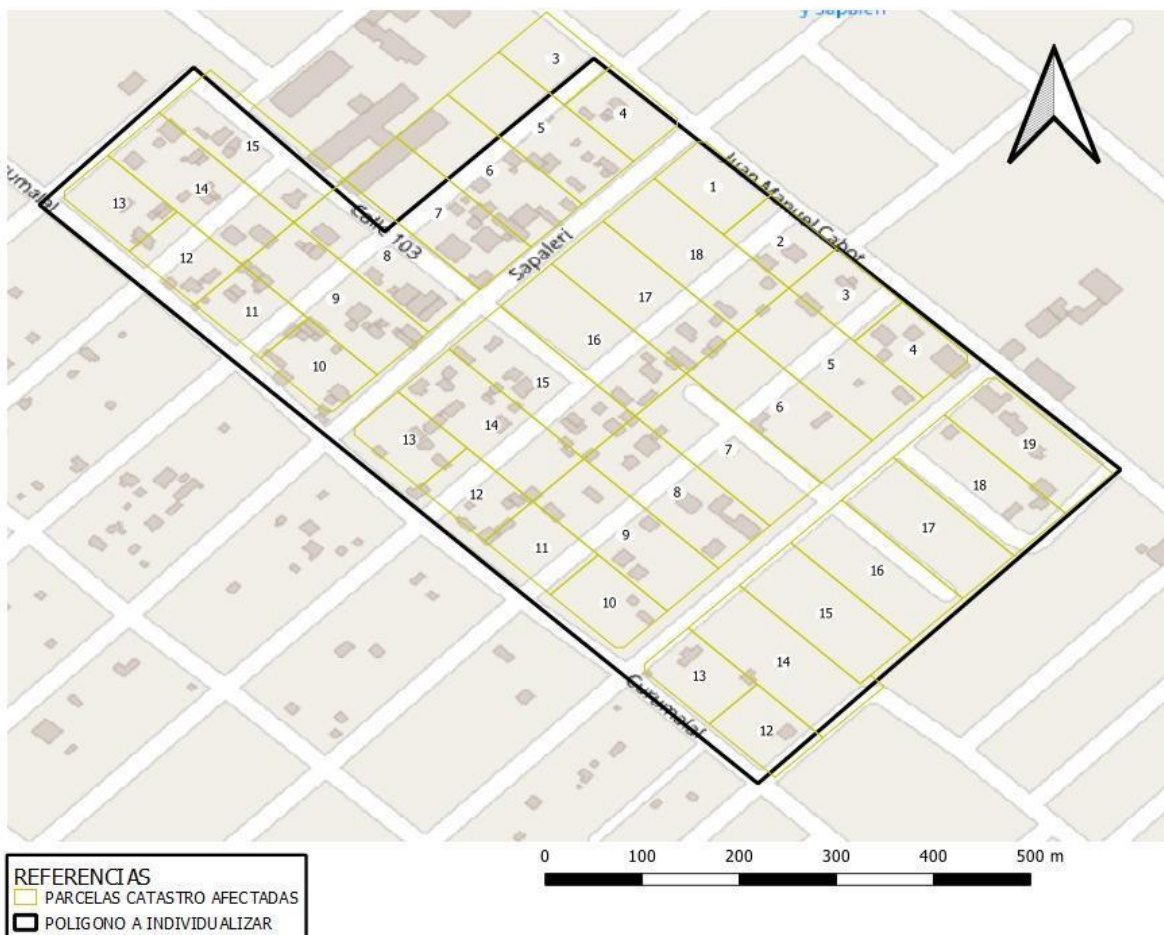

Barrio Popular BICENTENARIO (ID 4459)

Información catastral y plano descriptivo de los inmuebles que componen el barrio Popular BICENTENARIO (id 4459) de la localidad de Virrey del Pino, Partido de la Matanza de la Provincia de Buenos Aires.

1. Plano descriptivo

Croquis del inmueble o los inmuebles involucrados, que represente la ubicación con respecto al entorno y su conformación geométrica, sin la rigurosidad técnica de una mensura.

Vista base

ID Renabap: 4459
Nombre barrio: Bicentenario
Localidad: Virrey del Pino
Partido/Departamento: La Matanza
Provincia: Buenos Aires

Vista satelital

ID Renabap: 4459
 Nombre barrio: Bicentenario
 Localidad: Virrey del Pino
 Partido/Departamento: La Matanza
 Provincia: Buenos Aires

Cantidad de inmuebles: 39

Superficie aproximada afectada: 103567,6

Nº	NOMENCLATURA	Partida	Superficie total según catastro	Afectada por el barrio
1	Partido: 70, Circunscripción: 6, Sección: A, Manzana: 55, Parcela: 3	316848	1660,2	Parcial
2	Partido: 70, Circunscripción: 6, Sección: A, Manzana: 55, Parcela: 4	316849	1742,9	Total
3	Partido: 70, Circunscripción: 6, Sección: A, Manzana: 55, Parcela: 5	316850	3656,3	Parcial
4	Partido: 70, Circunscripción: 6, Sección: A, Manzana: 55, Parcela: 6	316851	3656,1	Parcial
5	Partido: 70, Circunscripción: 6, Sección: A, Manzana: 55, Parcela: 7	316852	3656,4	Parcial
6	Partido: 70, Circunscripción: 6, Sección: A, Manzana: 55, Parcela: 8	316853	3655,9	Total