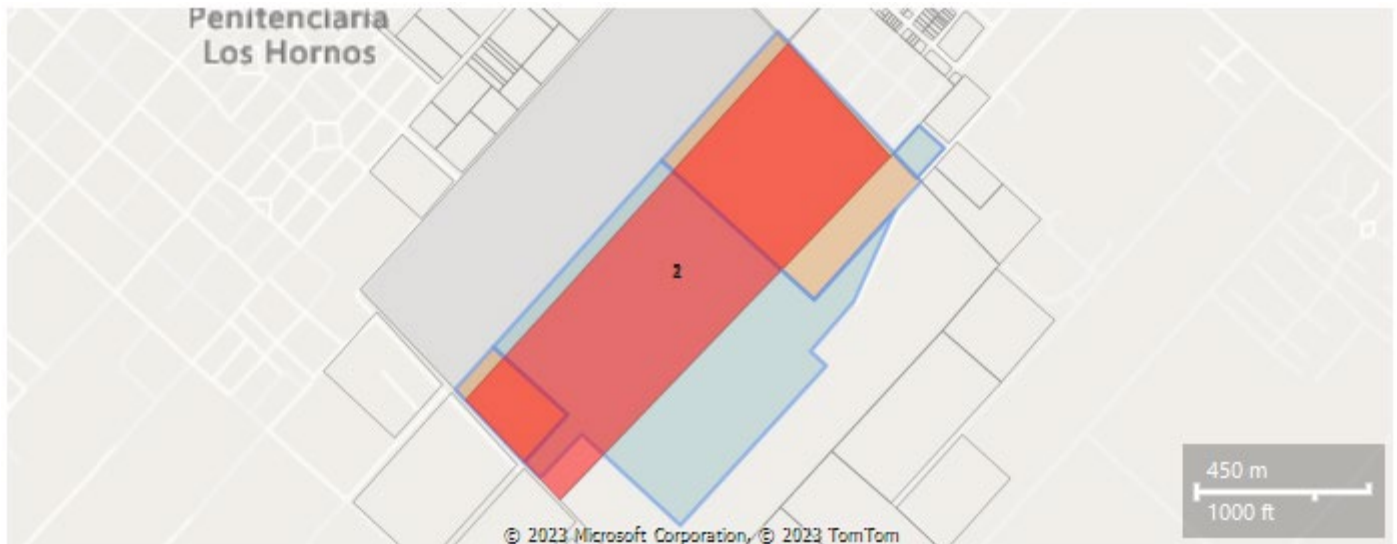

Referencia: Croquis de Ubicación - Aeródromo Elizalde, Los Hornos, La Plata, Buenos Aires - NC: Partido 55 (La Plata), Circunscripción IX, Parcela 2711 (parte)

**DATOS DEL INMUEBLE**

| CIE          | PARTE | ORGANIZACIÓN   |
|--------------|-------|--|
| 0600079468   | 6     | ADMINISTRACIÓN NACIONAL DE AVIACIÓN CIVIL (ANAC)     |
| 0600411209   | 4     | AGENCIA DE ADMINISTRACION DE BIENES DEL ESTADO (ABE) |
| PROVINCIA    |       | DEPARTAMENTO   |
| BUENOS AIRES |       | LA PLATA   |
|              |       | LOCALIDAD  |
|              |       |  |

SUPERFICIE TOTAL: 314,665.98 M<sup>2</sup>

**UBICACIÓN EN CONTEXTO**

|  | CIE          | PARTE        |
|--|--------------|--------------|
|  | 06-0007946-8 | CIE completo |
|  | 06-0041120-9 | CIE completo |
|  | 06-0007946-8 | 6            |
|  | 06-0041120-9 | 4            |

## SITUACIÓN CATASTRAL

| Nº | NOMENCLATURA CATASTRAL                        | PARTIDA  | SUPERFICIE               |
|----|---|----------|--------------------------|
| 1  | Partido: 55 Circunscripción: IX Parcela: 2711 | 55-62536 | 531553.00 M <sup>2</sup> |

**Número:**

**Referencia:** Croquis de Ubicación - Aeródromo Elizalde, Los Hornos, La Plata, Buenos Aires - NC: Partido 55 (La Plata), Circunscripción IX, Parcela 2711 (parte)

---

El documento fue importado por el sistema GEDO con un total de 2 pagina/s.