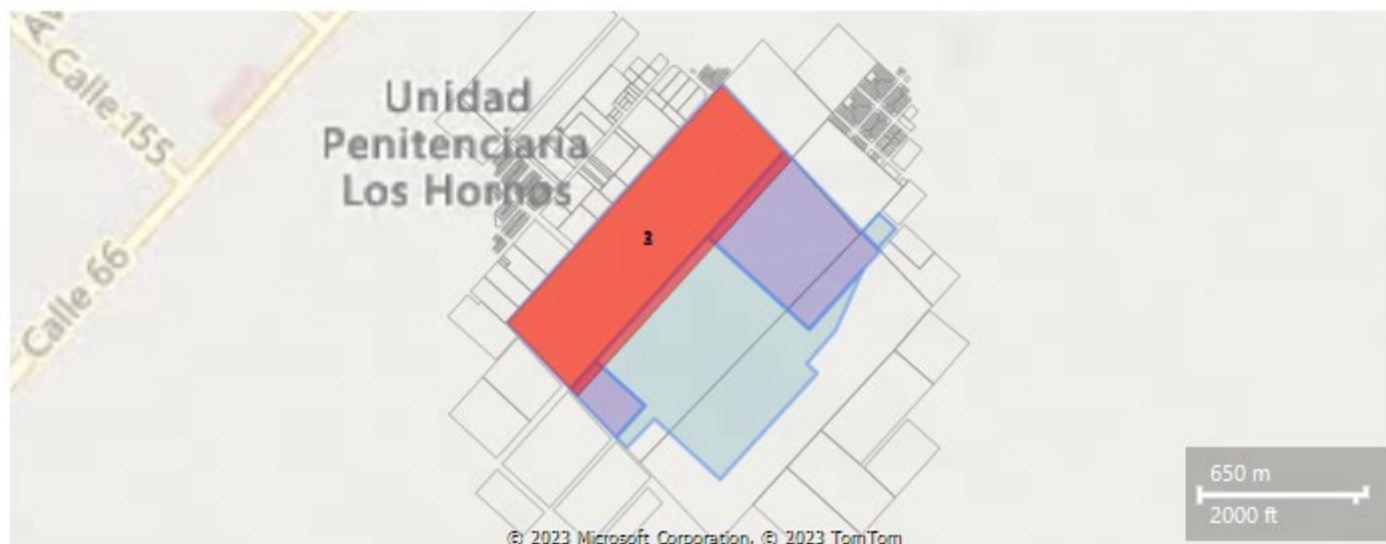

**CROQUIS DE UBICACIÓN**

**Referencia: Croquis de Ubicación - Aeródromo Elizalde, Los Hornos, La Plata, Buenos Aires - NC: Partido 55 (La Plata), Circunscripción IX, Parcela 2709g**

**DATOS DEL INMUEBLE**

PROVINCIA	DEPARTAMENTO	LOCALIDAD
BUENOS AIRES	LA PLATA	Los Hornos

SUPERFICIE TOTAL: 532,174.07 M<sup>2</sup>

**UBICACIÓN EN CONTEXTO**

	CIE	PARTE
	06-0007946-8	CIE completo
	06-0040896-8	CIE completo
	06-0041120-9	CIE completo
	06-0007946-8	4
	06-0040896-8	3
	06-0041120-9	3

**CROQUIS DE UBICACIÓN****SITUACIÓN CATASTRAL**

N°	NOMENCLATURA CATASTRAL	PARTIDA	SUPERFICIE
1	Partido: 55 Circunscripción: IX Parcela: 2709G	55-124994	532174.07 M <sup>2</sup>

Usuario generador: Passarini, Lucia

\* El presente croquis es sólo a efectos ilustrativos.

República Argentina - Poder Ejecutivo Nacional  
1983/2023 - 40 AÑOS DE DEMOCRACIA

**Hoja Adicional de Firmas**  
**Croquis**

**Número:**

**Referencia:** Croquis de Ubicación - Aeródromo Elizalde, Los Hornos, La Plata, Buenos Aires - NC: Partido 55 (La Plata), Circunscripción IX, Parcela 2709g