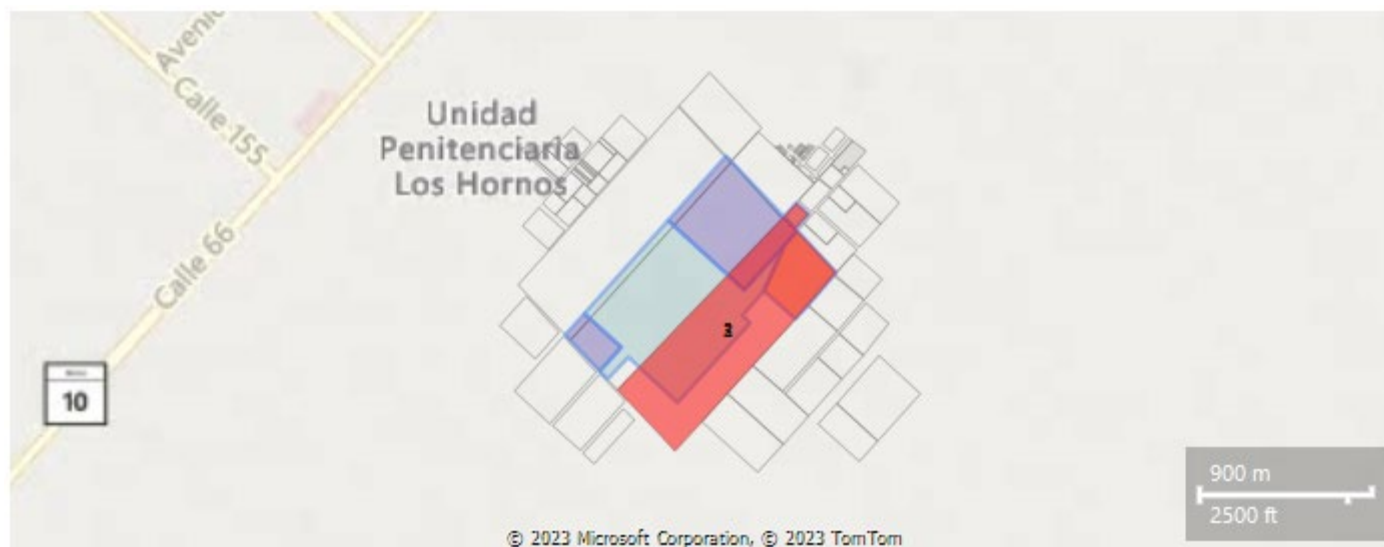

CROQUIS DE UBICACIÓN

Referencia: Croquis de Ubicación - Aeródromo Elizalde, Los Hornos, La Plata, Buenos Aires - NC: Partido 55 (La Plata), Circunscripción IX, Parcela 2713 (parte)

DATOS DEL INMUEBLE

CIE	PARTE	ORGANIZACIÓN
0600079468	7	ADMINISTRACIÓN NACIONAL DE AVIACIÓN CIVIL (ANAC)
0600284487	1	MINISTERIO DE DESARROLLO SOCIAL (MDS)
0600411209	5	AGENCIA DE ADMINISTRACION DE BIENES DEL ESTADO (ABE)

PROVINCIA	DEPARTAMENTO	LOCALIDAD
BUENOS AIRES	LA PLATA	

SUPERFICIE TOTAL: 155,837.02 M²

UBICACIÓN EN CONTEXTO

	CIE	PARTE
	06-0007946-8	CIE completo
	06-0028448-7	CIE completo
	06-0041120-9	CIE completo
	06-0007946-8	7
	06-0028448-7	1
	06-0041120-9	5

CROQUIS DE UBICACIÓN**SITUACIÓN CATASTRAL**

Nº	NOMENCLATURA CATASTRAL	PARTIDA	SUPERFICIE
1	Partido: 55 Circunscripción: IX Parcela: 2713	55-62540	531555.00 M ²

Usuario generador: Passarini, Lucia

* El presente croquis es sólo a efectos ilustrativos.

República Argentina - Poder Ejecutivo Nacional
1983/2023 - 40 AÑOS DE DEMOCRACIA

Hoja Adicional de Firmas
Croquis

Número:

Referencia: Croquis de Ubicación - Aeródromo Elizalde, Los Hornos, La Plata, Buenos Aires - NC: Partido 55 (La Plata), Circunscripción IX, Parcela 2713 (parte)