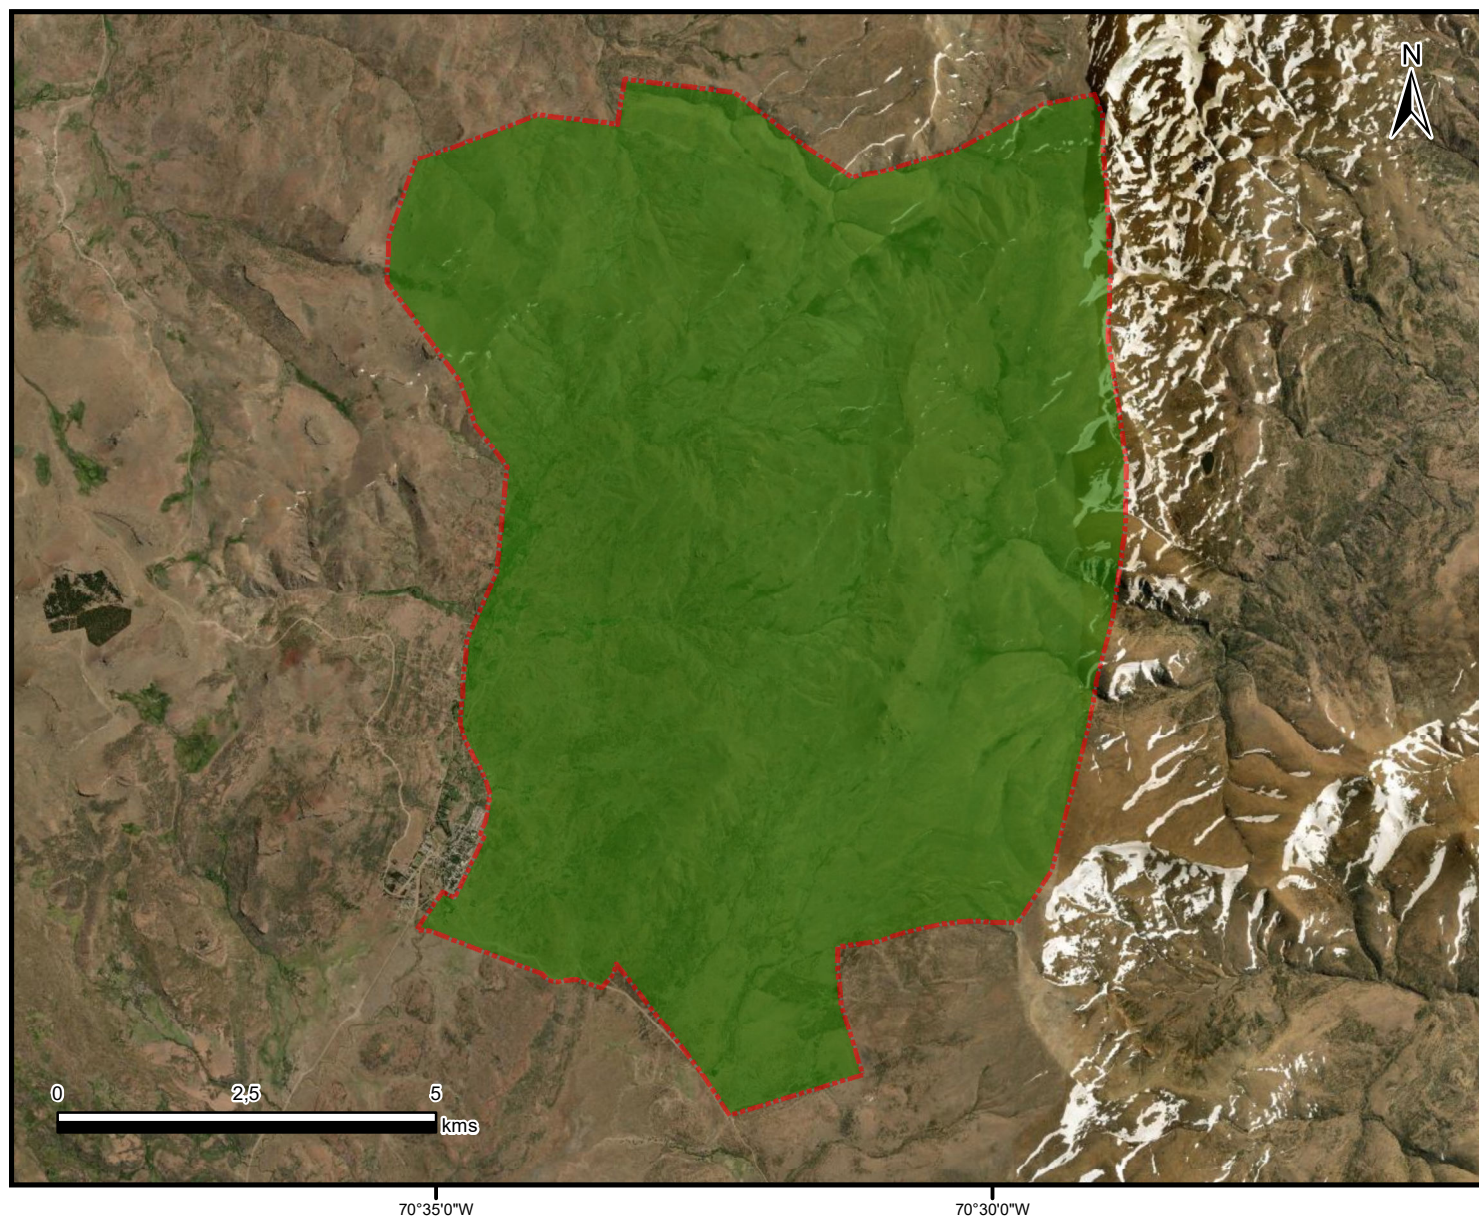

Comunidad Mapuche MANQUI - Pueblo Mapuche

Personería Jurídica: DPPJ1892/1995

Localidad El Huecú, Departamento Ñorquín, Provincia del Neuquén, República Argentina

Territorio Comunitario de Ocupación Actual, Tradicional y Pública

inai

Instituto nacional de
asuntos indígenas

Anexo I

Referencias

Territorio comunitario de
Ocupación Actual, Tradicional
y Pública. Superficie
Aprox: 9.670 hectáreas

Proyección: Gauss Krüger- Faja 1

Datum: POSGAR 2007

Escala: 1:100.000

Fuente:
Area Georreferenciamiento
Re.Te.C.I. - INAI
Diciembre de 2022

Ministerio de Justicia y Derechos Humanos
Presidencia de la Nación

República Argentina - Poder Ejecutivo Nacional
Las Malvinas son argentinas

Hoja Adicional de Firmas
Informe gráfico

Número:

Referencia: If Cartografía de Resolución Comunidad MANQUI Neuquen

El documento fue importado por el sistema GEDO con un total de 1 pagina/s.