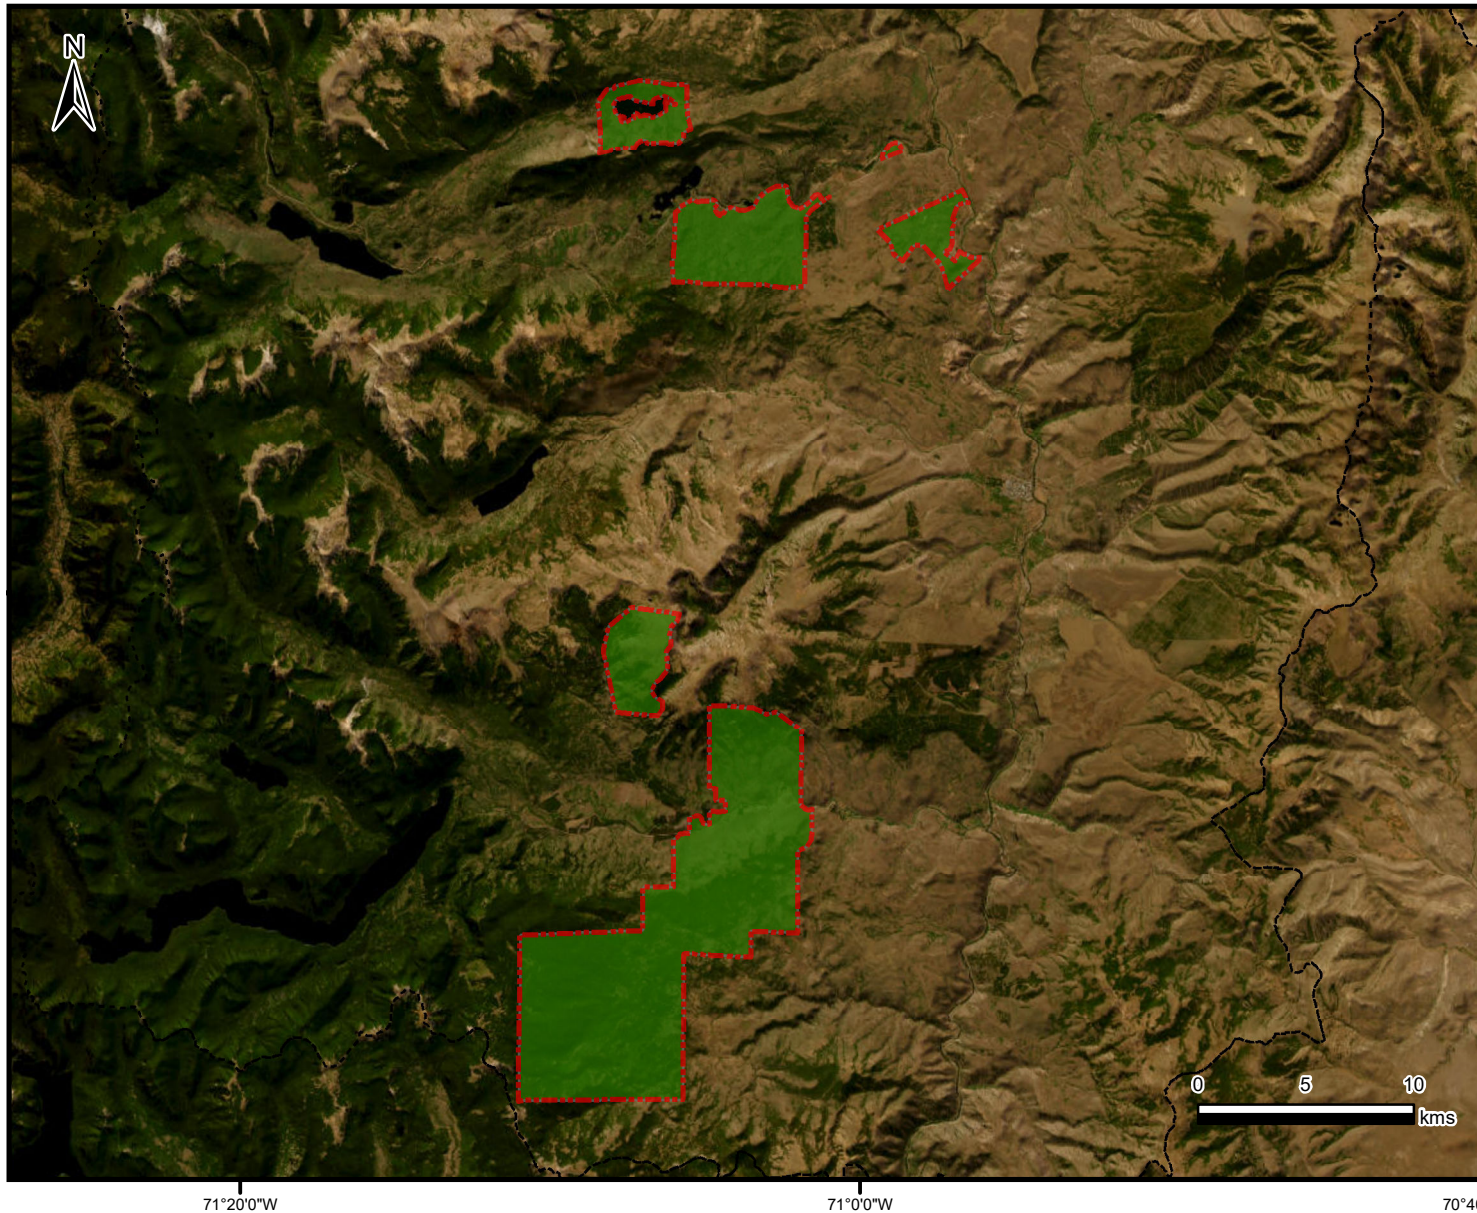

Agrupación Mapuche Currumil - Pueblo Mapuche

Departamento Aluminé, Provincia del Neuquén, República Argentina

Personería Jurídica: Dcto DPPJ 3567/1987

Territorio Comunitario de Ocupación Actual, Tradicional y Pública

inai

Instituto nacional de
asuntos indígenas

Anexo I

Proyección: Gauss Krüger- Faja 1
Datum: POSGAR 2007
Escala: 1:350.000
Superficie aproximada
del Territorio Comunitario
16.936 ha

Fuente:
Area Georreferenciación
Re.Te.C.I. - INAI
Mayo de 2023

El documento fue importado por el sistema GEDO con un total de 1 pagina/s.