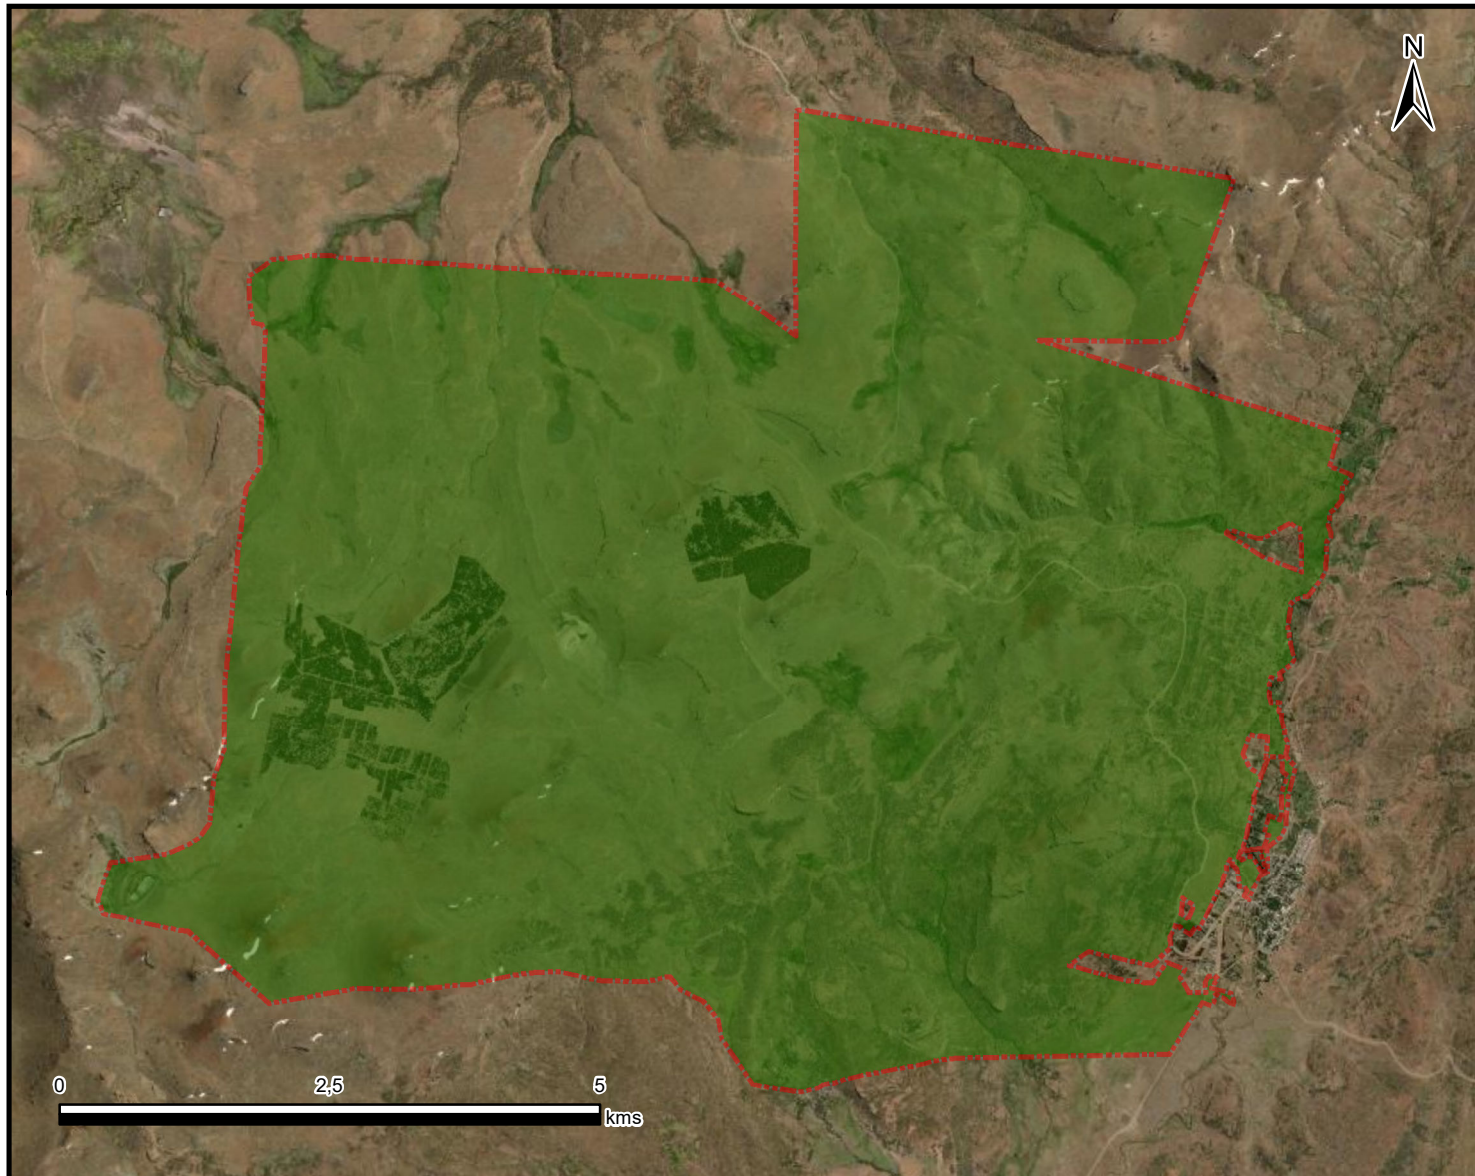

Comunidad LOF MARIPIL - Pueblo Mapuche

Paraje El Huecu, Departamento Ñorquin, Provincia del Neuquén, República Argentina

Territorio Comunitario de Ocupación Actual, Tradicional y Pública

inai

Instituto nacional de
asuntos indígenas

Anexo I

Referencias

Territorio comunitario de
Ocupación Actual,
Tradición y Pública.

Proyección: Gauss Krüger- Faja 1
Datum: POSGAR 2007
Escala: 1:70.000
Superficie aproximada
del Territorio Comunitario
7.052 ha

Fuente:
Area Georreferenciación
Re.Te.C.I. - INAI
Marzo de 2023

Ministerio de Justicia y Derechos Humanos
Presidencia de la Nación

37°35'0"S

37°40'0"S

70°40'0"W

70°35'0"W

0 2,5 5 kms

República Argentina - Poder Ejecutivo Nacional
1983/2023 - 40 AÑOS DE DEMOCRACIA

Hoja Adicional de Firmas
Informe gráfico

Número:

Referencia: Cartografía de Resolución Comunidad LOF MARIPIL. Provincia del Neuquen

El documento fue importado por el sistema GEDO con un total de 1 pagina/s.