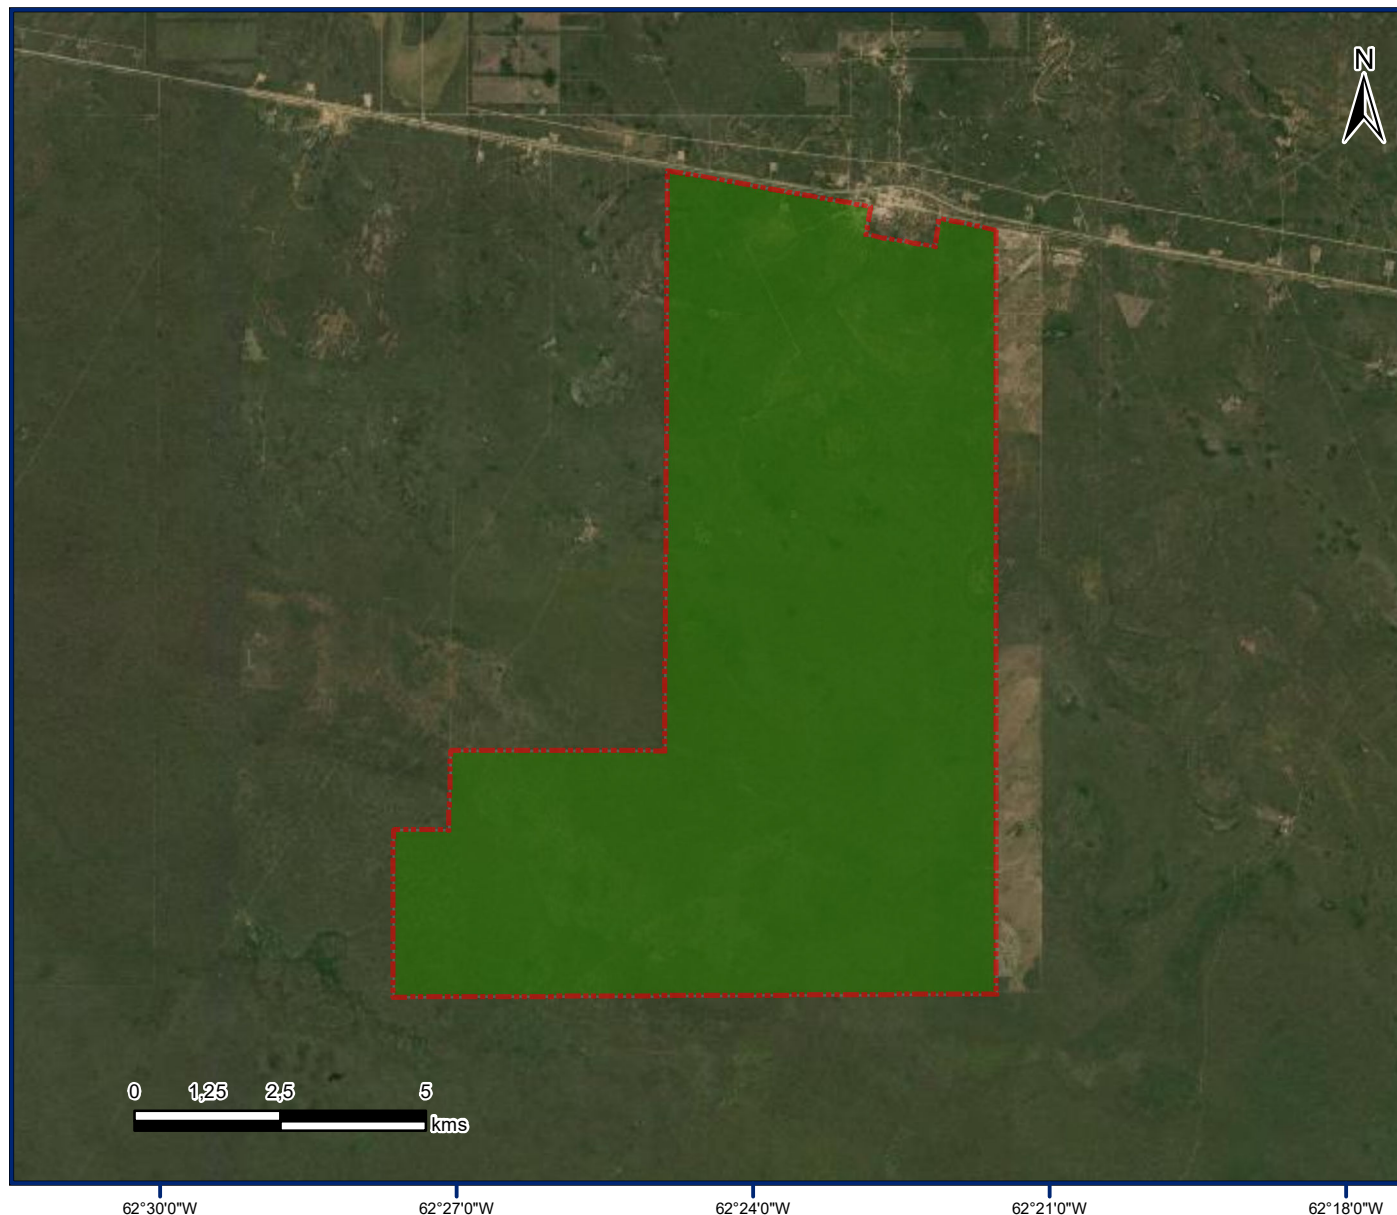

## Pueblo Wichí - Centro Vecinal Wichí Lewetes Kayip

Personería Jurídica Res. M.G. Salta N° 563/90

Localidad Rivadavia Banda Norte, Departamento Rivadavia, Provincia de Salta, República Argentina

### Territorio Comunitario de Ocupación Actual, Tradicional y Pública

### Referencias

 Territorio comunitario de Ocupación Actual, Tradicional y Pública.

Proyección: Gauss Krüger- Faja 4  
Datum: POSGAR 2007  
Escala: 1:130.000  
Superficie aproximada del Territorio Comunitario 9.525 has.