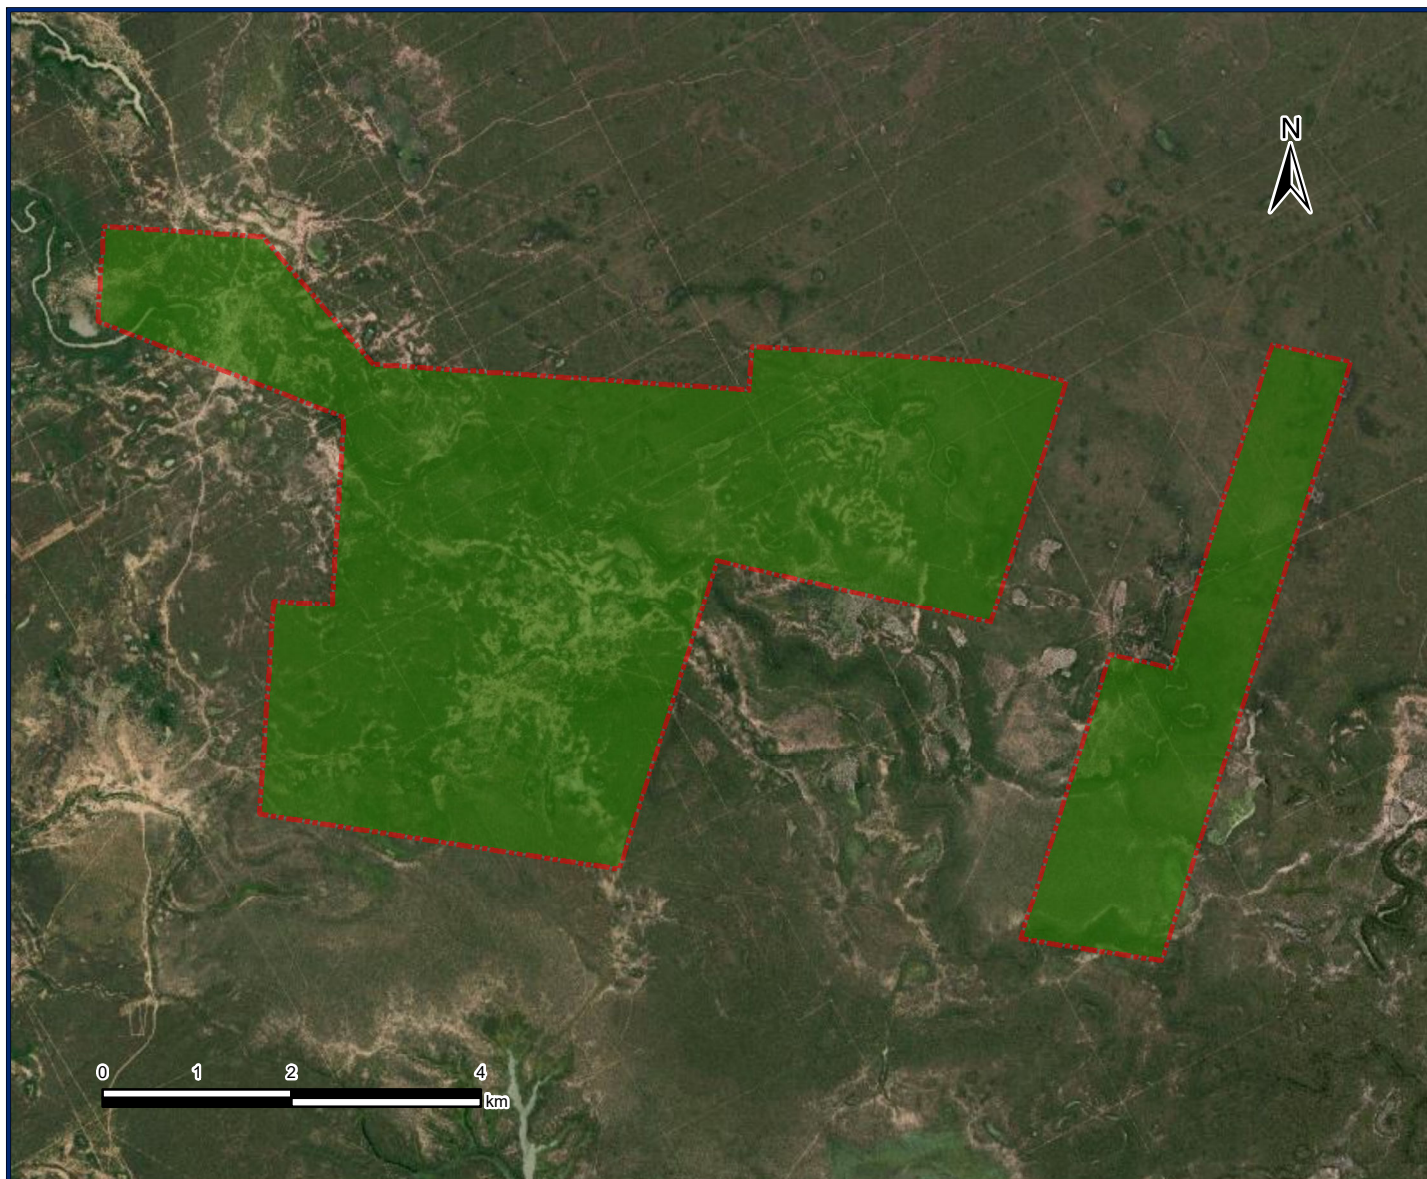

Pueblo Wichí - Comunidad Wichí Lewetes Kalehi

Personería Jurídica Provincial Res. M. G. Salta N° 27/91 y Reforma Res. N° 1215/11

Paraje Los Baldes, Departamento Rivadavia, Provincia de Salta, República Argentina

Territorio Comunitario de Ocupación Actual, Tradicional y Pública

Instituto nacional de
asuntos indígenas

Anexo I

23°40'0"S

23°45'0"S

62°45'0"W

62°40'0"W

Referencias

 Territorio comunitario de
Ocupación Actual,
Tradicional y Pública.

Proyección: Gauss Krüger- Faja 4

Datum: POSGAR 2007

Escala: 1:80.000

Superficie aproximada
del Territorio Comunitario
3.942 ha

Fuente:
Area Georreferenciamento
Re.Te.C.I. - INAI
Marzo de 2023