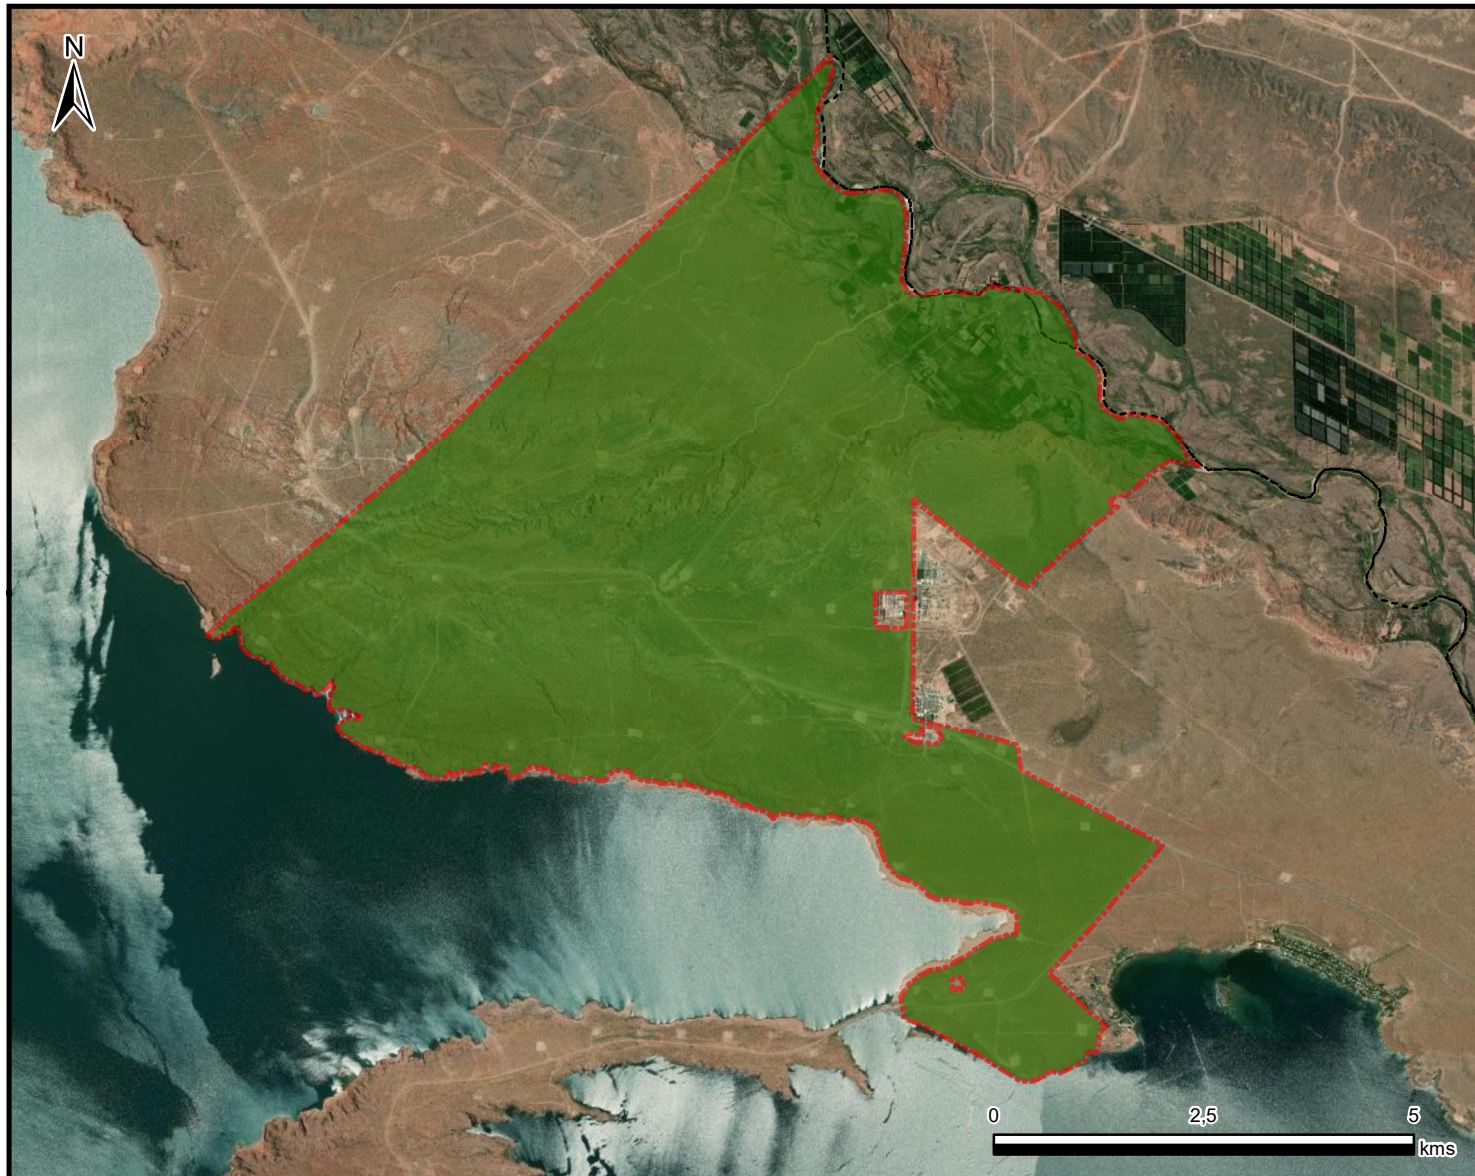

Comunidad Kaxipayiñ - Pueblo Mapuche

Personería Jurídica: Res. SDS 4476/97

Paraje Loma La Lata, Departamento Confluencia, Provincia del Neuquén, República Argentina

Territorio Comunitario de Ocupación Actual, Tradicional y Pública

inai

Instituto nacional de
asuntos indígenas

Anexo I

68°40'0"W

S.0.030.38

Referencias

 Territorio comunitario de
Ocupación Actual,
Tradicional y Pública.

Proyección: Gauss Krüger- Faja 2

Datum: POSGAR 2007

Escala: 1:90.000

Superficie aproximada
del Territorio Comunitario
5.697 ha

Fuente:
Area Georreferenciamiento
Re.Te.C.I. - INAI
Julio de 2023

Ministerio de Justicia y Derechos Humanos
Presidencia de la Nación