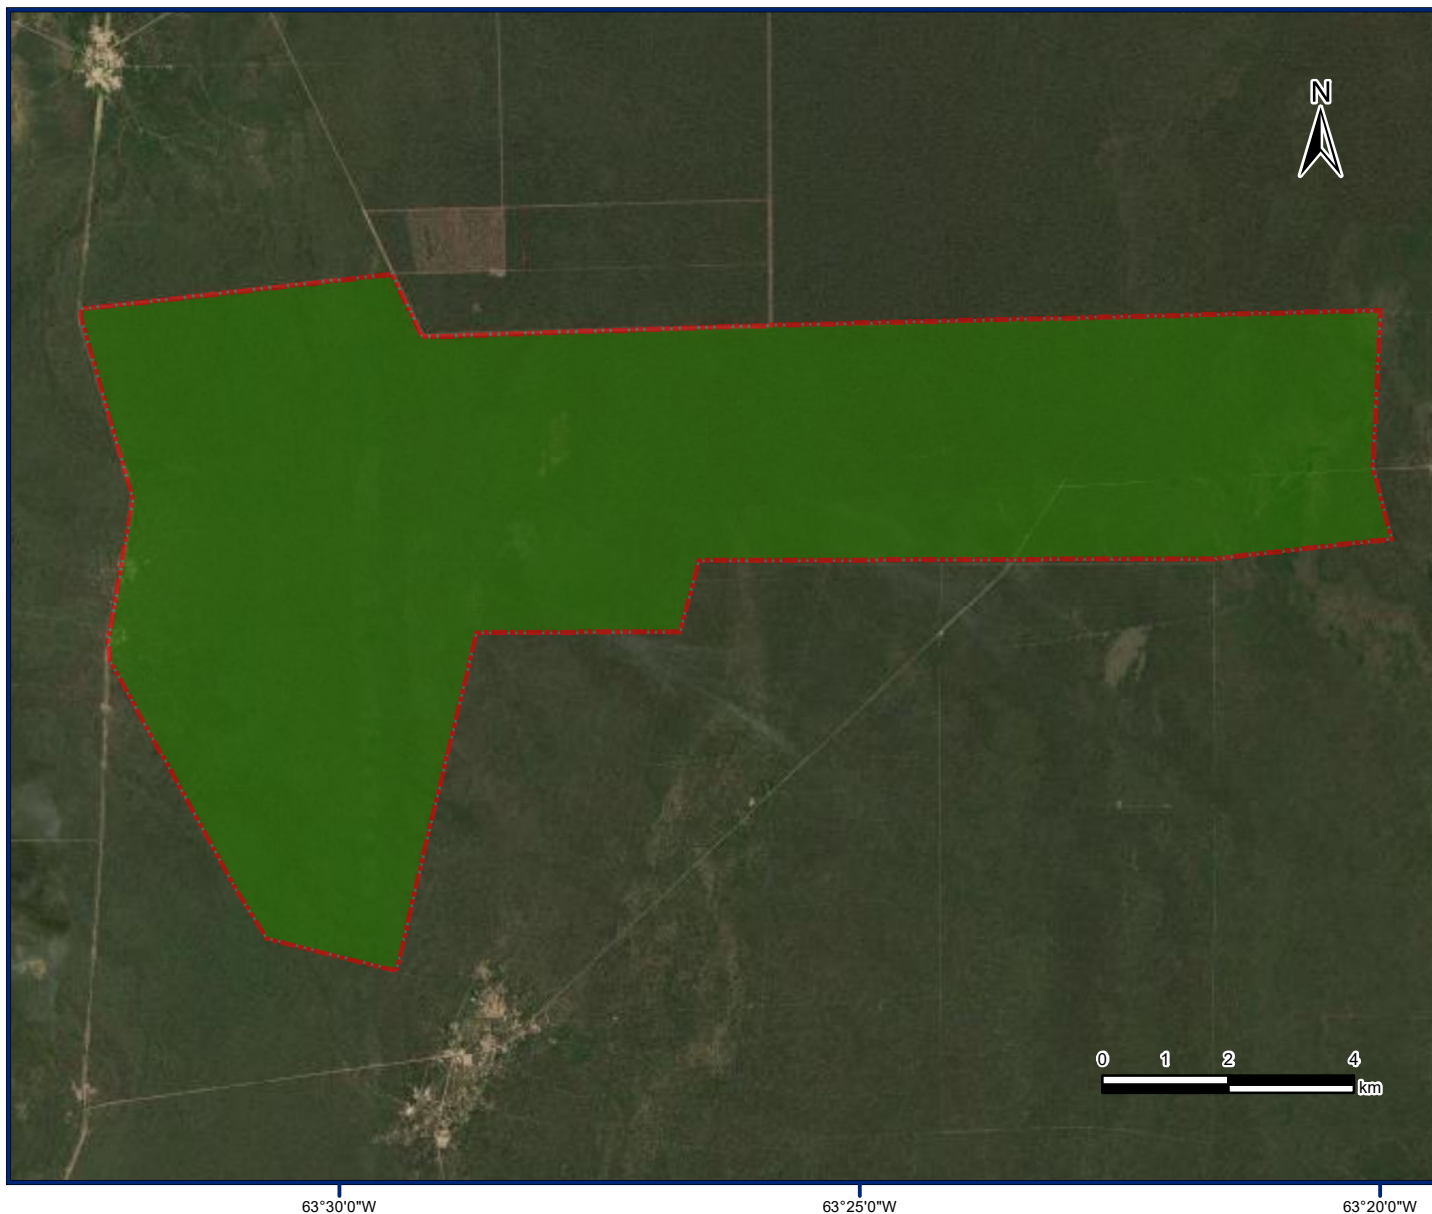

Comunidad Indígena Tonokoté Punitayoj - Pueblo Tonokoté

Sin Personería Jurídica

Paraje Punitayoj, Departamento Figueroa, Provincia de Santiago del Estero, República Argentina

Territorio Comunitario de Ocupación Actual, Tradicional y Pública

Instituto nacional de
asuntos indígenas

Anexo I

Referencias

 Territorio comunitario de
Ocupación Actual,
Tradicional y Pública.

Proyección: Gauss Krüger- Faja 4

Datum: POSGAR 2007

Escala: 1:120.000

Superficie aproximada
del Territorio Comunitario
10.900,8 ha