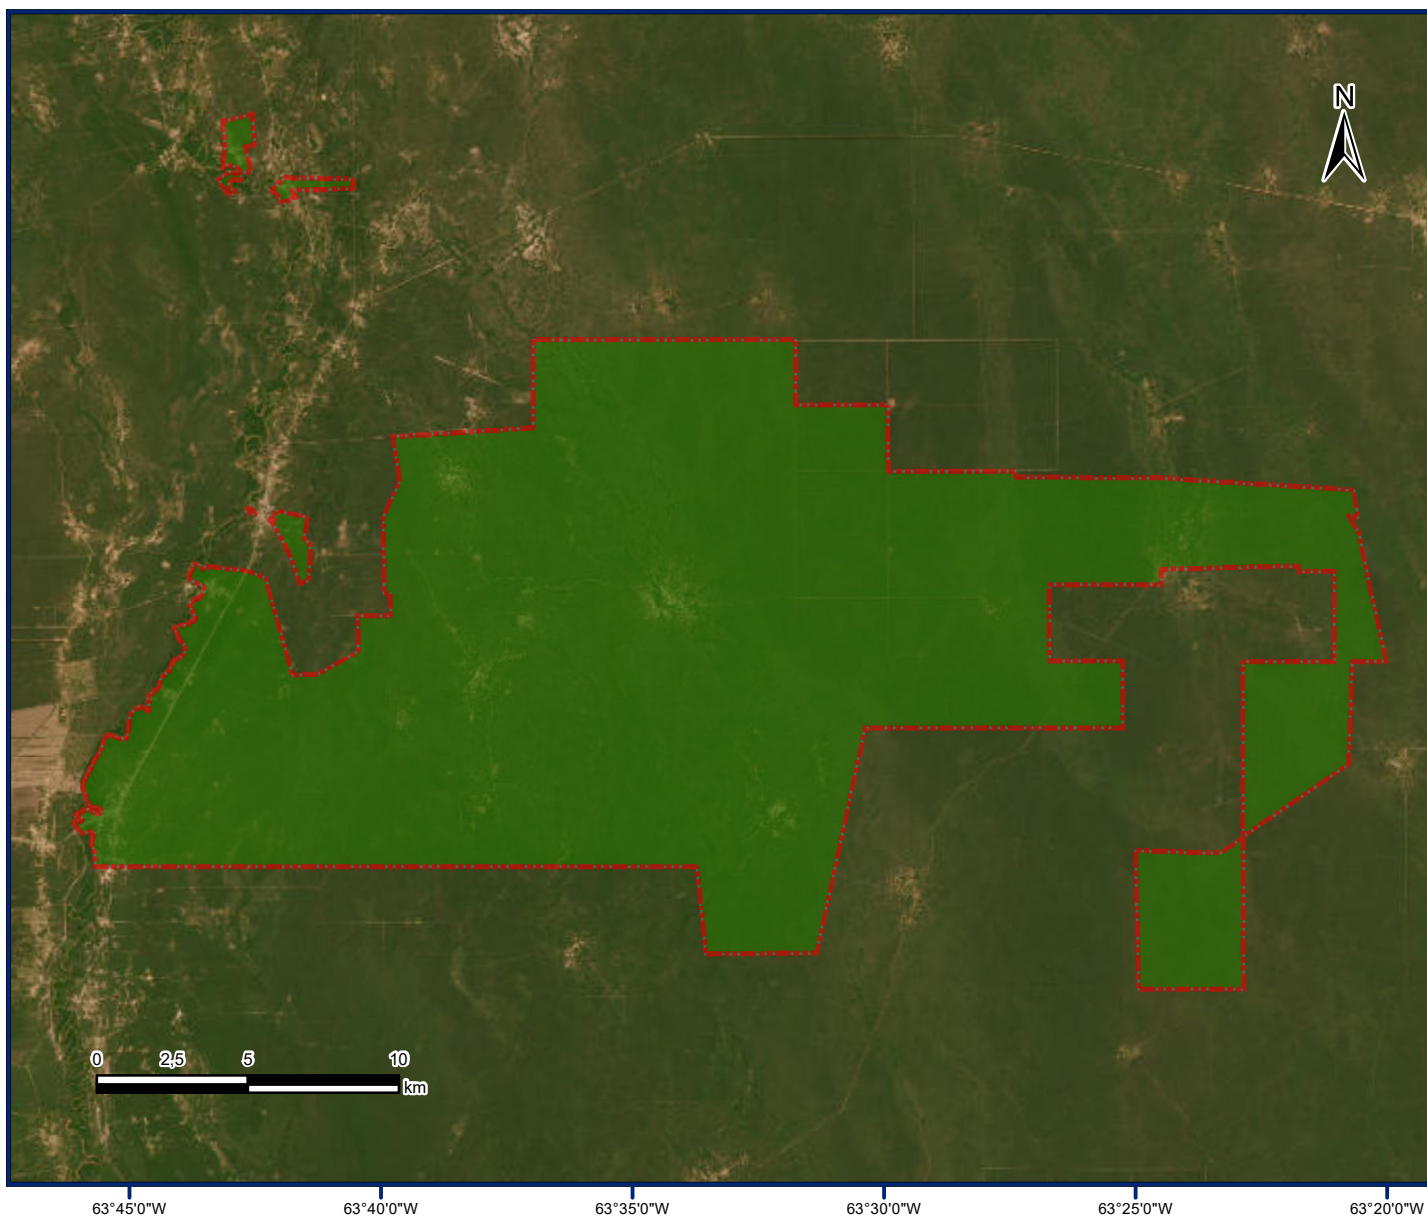

Comunidad Indígena Iskay Pozo - Pueblo Lule Vilela

Personería Jurídica en Trámite

Localidad Iskay Pozo, Departamentos Copo y Alberdi, Provincia de Santiago Del Estero, República Argentina

Territorio Comunitario de Ocupación Actual, Tradicional y Pública

inai

Instituto nacional de
asuntos indígenas

Anexo I

Referencias

 Territorio comunitario de Ocupación Actual, Tradicional y Pública.

Proyección: Gauss Krüger- Faja 4
Datum: POSGAR 2007
Escala: 1:250.000
Superficie aproximada del Territorio Comunitario
46.571 ha

Fuente:
Area Georreferenciamento
Re.Te.C.I. - INAI
Mayo de 2023

República Argentina - Poder Ejecutivo Nacional
1983/2023 - 40 AÑOS DE DEMOCRACIA

Hoja Adicional de Firmas
Informe gráfico

Número:

Referencia: Anexo I Resolución Comunidad Iskay Pozo