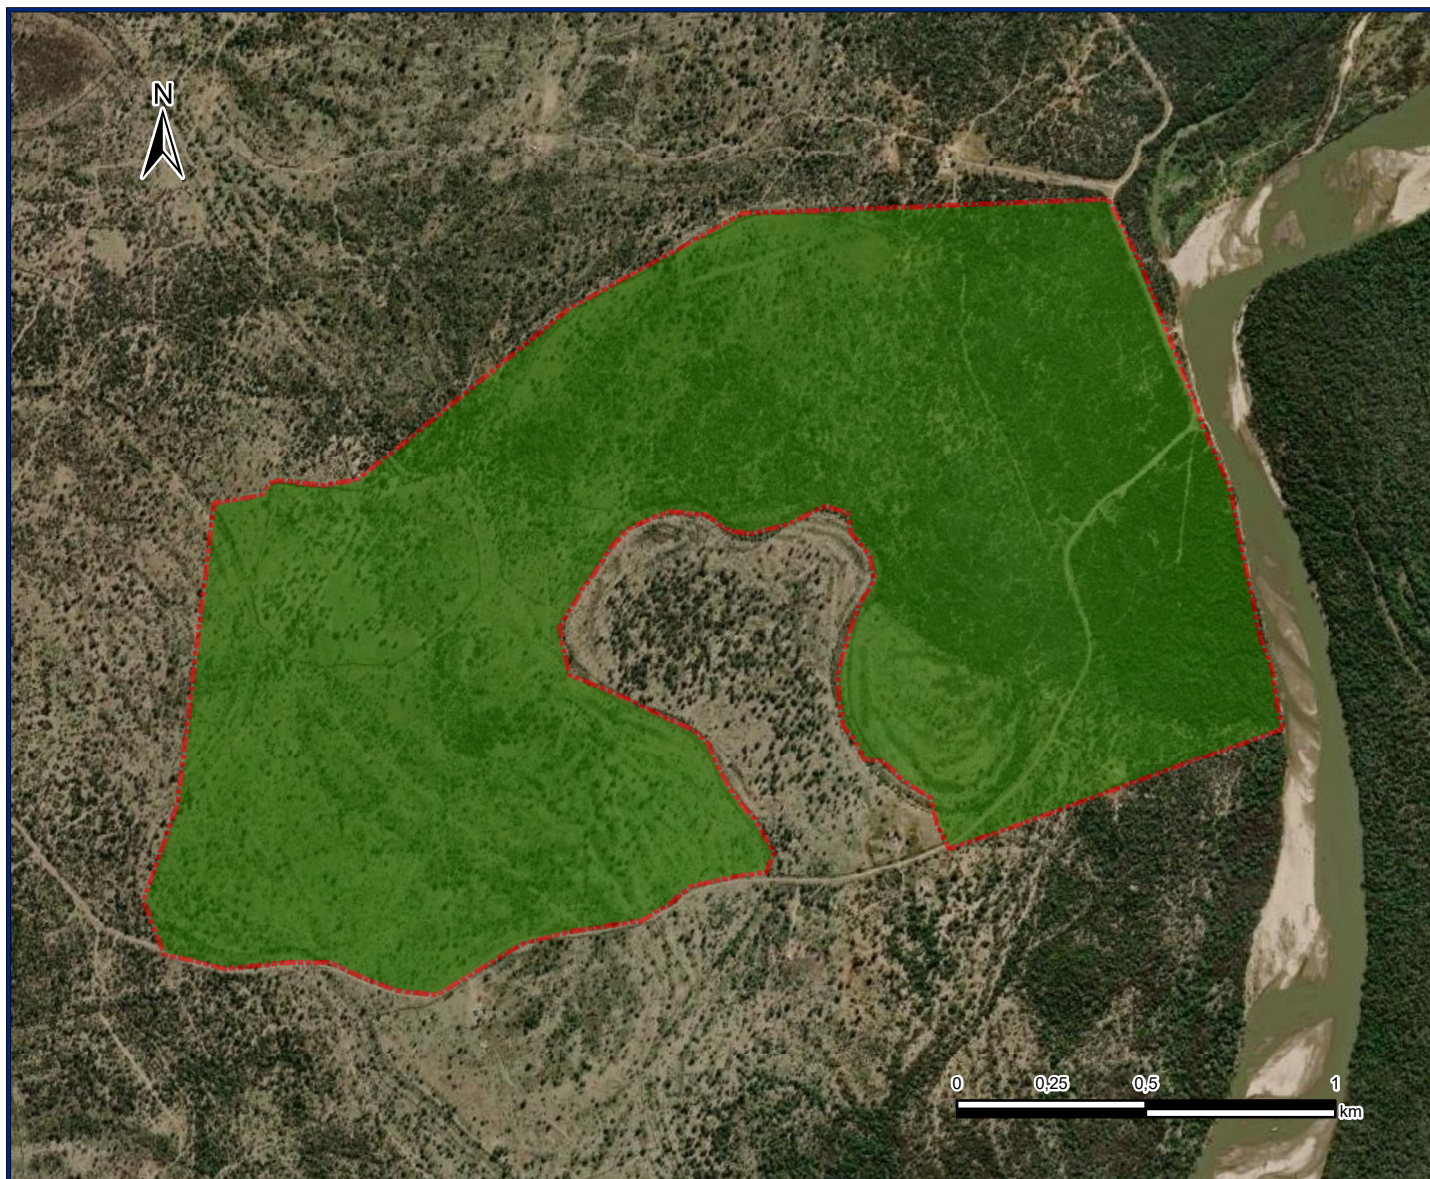

Ayllu Cacan Coro Pampa - Pueblo Diaguita Cacano

Personería Jurídica en Trámite

Localidad Coro Pampa, Departamento Silípica, Provincia de Santiago del Estero, República Argentina

Territorio Comunitario de Ocupación Actual, Tradicional y Pública

Instituto nacional de
asuntos indígenas

Anexo I

28°13'0"S

64°6'0"W

64°5'0"W

Referencias

 Territorio comunitario de
Ocupación Actual,
Tradicional y Pública.

Proyección: Gauss Krüger- Faja 4

Datum: POSGAR 2007

Escala: 1:20.000

Superficie aproximada
del Territorio Comunitario
372 ha

Fuente:

Area Georreferenciamento

Re.Te.C.I. - INAI

Febrero de 2023

Ministerio de Justicia y Derechos Humanos
Presidencia de la Nación