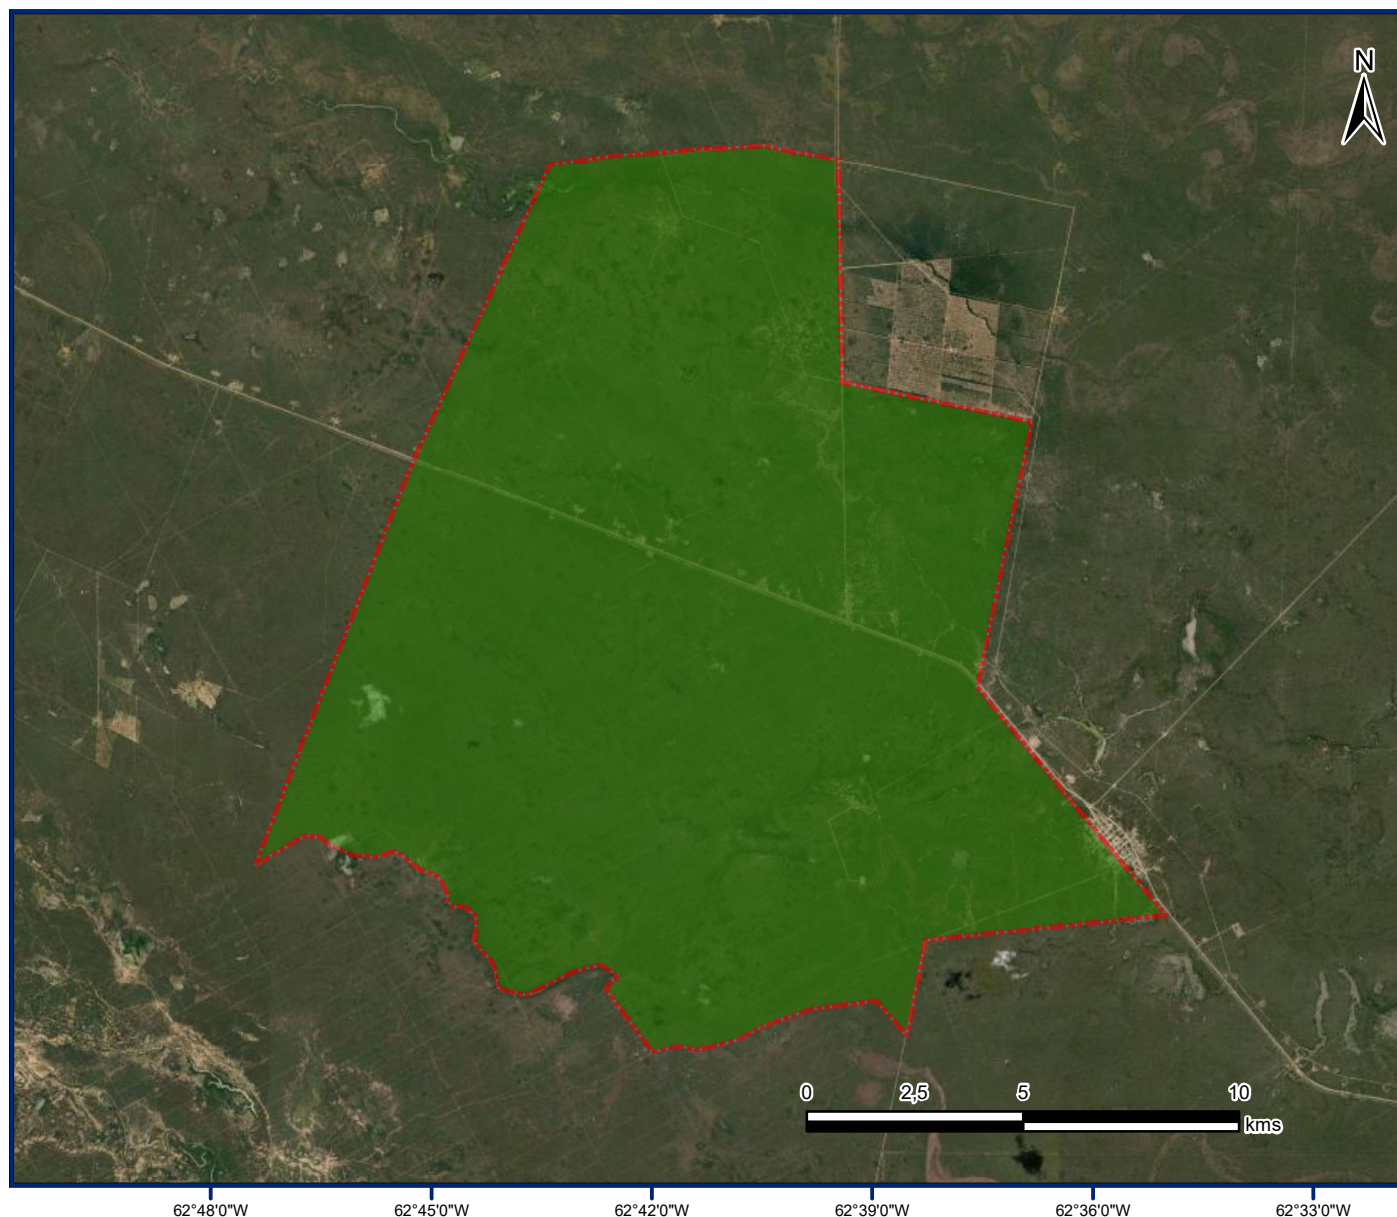

## Pueblo Wichí - Comunidad Aborigen Wichí Lewetes

Personería Jurídica Res. M.G. Salta No 727/88 reformada por Res. No 1216/11

Localidad Rivadavia Banda Norte, Departamento Rivadavia, Provincia de Salta, República Argentina

### Territorio Comunitario de Ocupación Actual, Tradicional y Pública

### Referencias

 Territorio comunitario de Ocupación Actual, Tradicional y Pública.

Proyección: Gauss Krüger- Faja 7  
Datum: POSGAR 2007  
Escala: 1:175.000  
Superficie aproximada del Territorio Comunitario 25503 has.