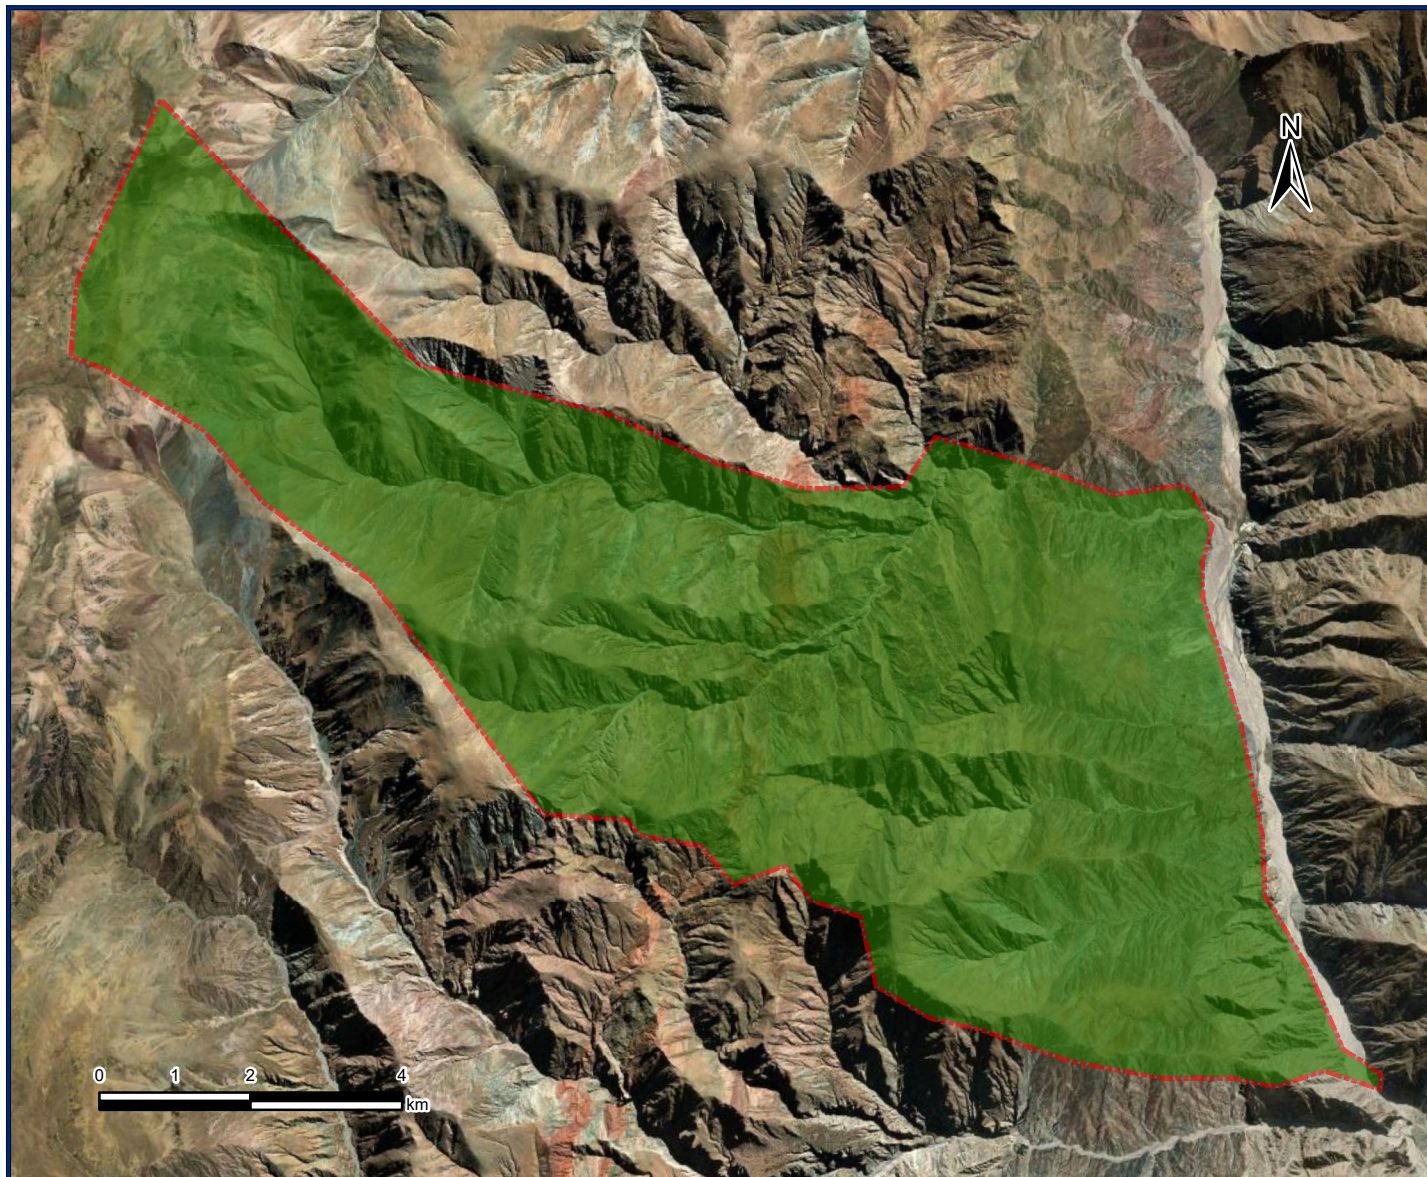

Pueblo Kolla - Comunidad Aborigen del Distrito de Valle Delgado

Personería Jurídica Resolución INAI N° 065/00 - Registro Nacional de Comunidades Indígenas

Paraje Rodio, Departamento Iruya, Provincia de Salta, República Argentina

Territorio Comunitario de Ocupación Actual, Tradicional y Pública

inai

Instituto nacional de
asuntos indígenas

Anexo I

Referencias

 Territorio comunitario de Ocupación Actual, Tradicional y Pública.

Proyección: Gauss Krüger- Faja 3
Datum: POSGAR 2007
Escala: 1:100.000
Superficie aproximada del Territorio Comunitario 8.535 ha

Fuente:
Area Georreferenciamento
Re.Te.C.I. - INAI
Abril de 2023

República Argentina - Poder Ejecutivo Nacional
1983/2023 - 40 AÑOS DE DEMOCRACIA

Hoja Adicional de Firmas
Informe gráfico

Número:

Referencia: Anexo I Resolución Comunidad Aborigen del Distrito del Valle Delgado