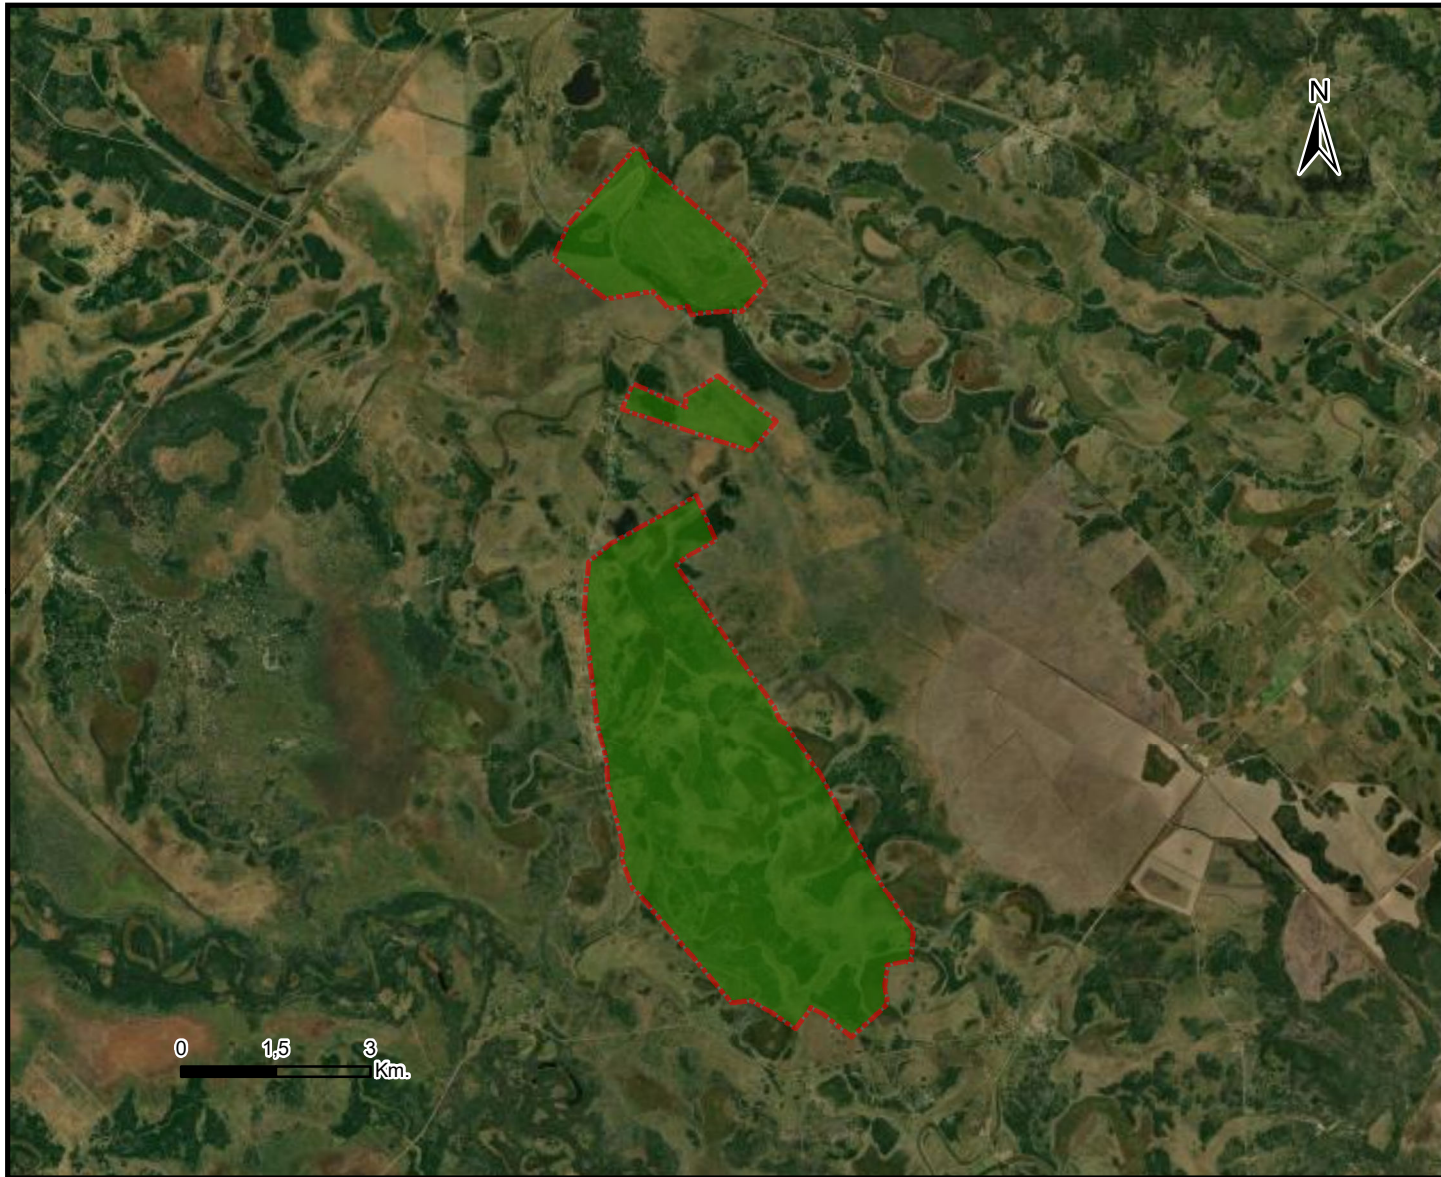

# Comunidad Rincón del Zorro - Pueblo QOM

Personería Jurídica Res. N° 406/95

Localidad La Leonesa, Provincia de Chaco, República Argentina

Territorio Comunitario de Ocupación Actual, Tradicional y Pública

## inai

Instituto nacional de  
asuntos indígenas

# Anexo I

58°55'0"W

58°52'30"W

58°50'0"W

58°47'30"W

58°45'0"W

27°0'0"S  
27°2'30"S  
27°5'0"S  
27°7'30"S

### Referencias

Territorio comunitario de  
Ocupación Actual,  
Tradicional y Pública.

Proyección: Gauss Krüger- Faja 4

Datum: POSGAR 2007

Escala: 1:120.000

Superficie aproximada  
del Territorio Comunitario  
2910 ha