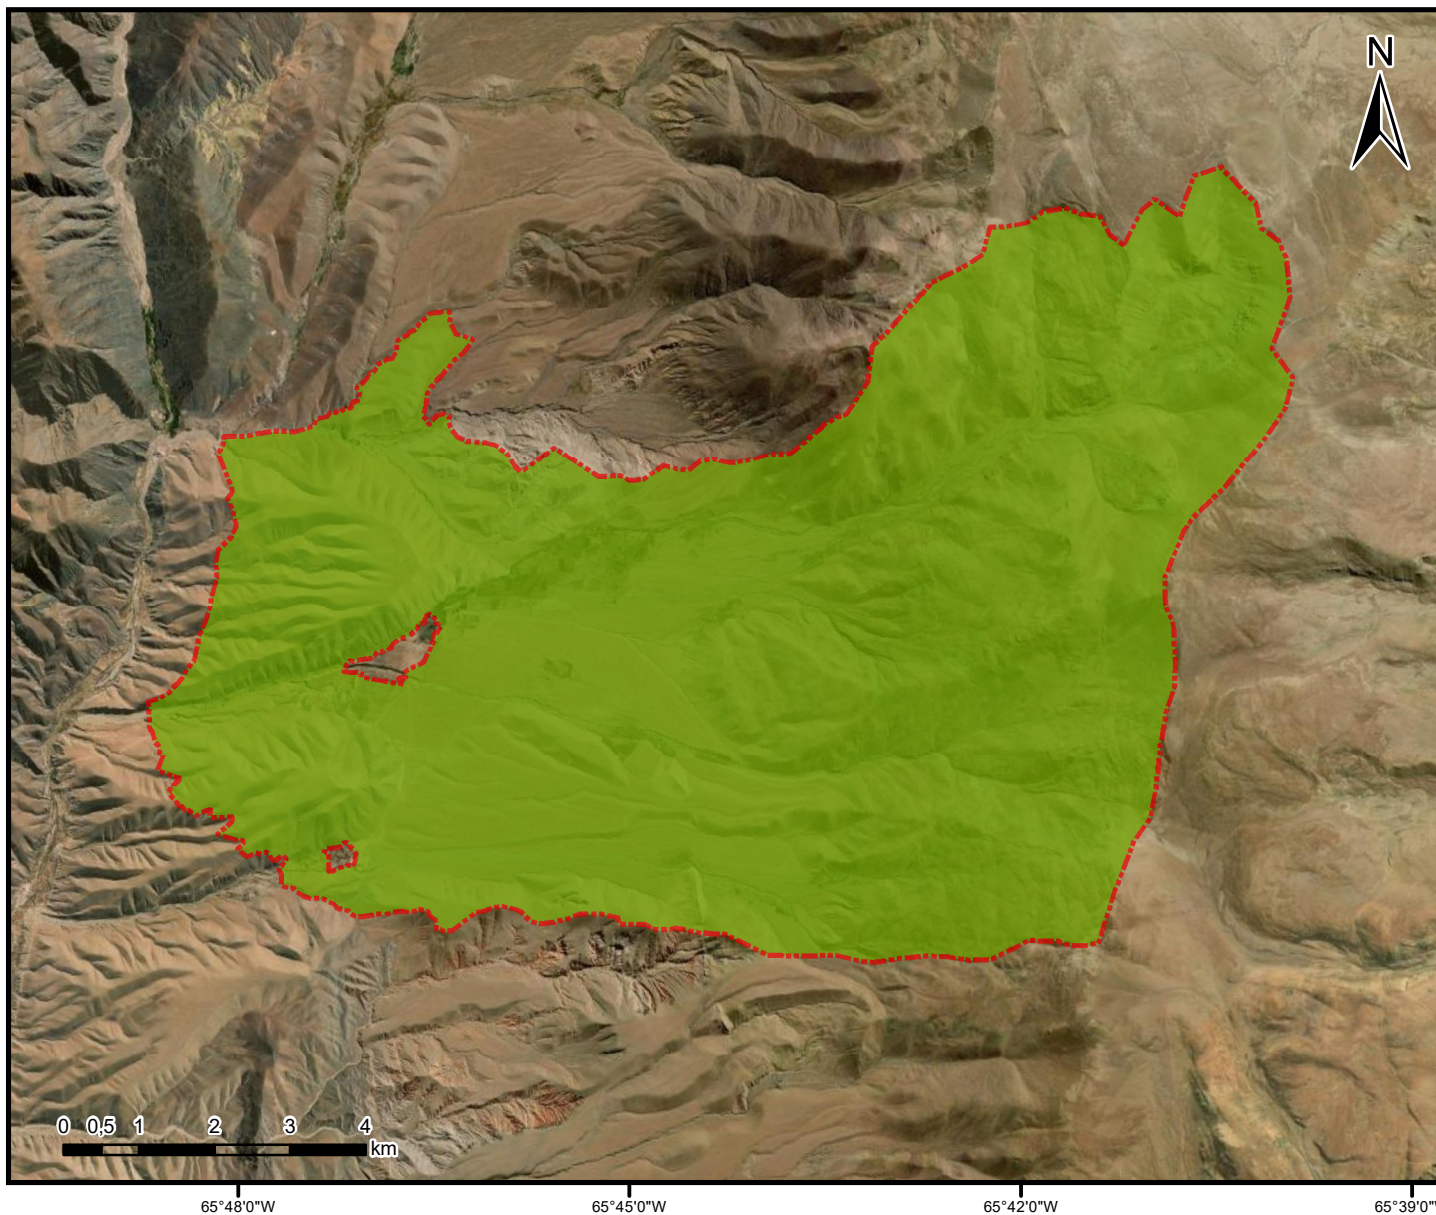

Pueblo Tastil - Comunidad Originaria El Rosal

Sin Personería Jurídica

Localidad El Rosal, Departamento Rosario de Lerma, Provincia Salta, República Argentina

Territorio Comunitario de Ocupación Actual, Tradicional y Pública

Instituto nacional de
asuntos indígenas

Referencias

 Territorio comunitario de
Ocupación Actual,
Tradicional y Pública.

Proyección: Gauss Krüger- Faja 3

Datum: POSGAR 2007

Escala: 1:100.000

Superficie aproximada
del Territorio Comunitario
9402 ha

Fuente:
Area Georreferenciamento
Re.Te.C.I. - INAI
Junio de 2022

Secretaría de Derechos Humanos y Pluralismo Cultural
Ministerio de Justicia y Derechos Humanos
Presidencia de la Nación

Anexo I

República Argentina - Poder Ejecutivo Nacional
Las Malvinas son argentinas

Hoja Adicional de Firmas
Informe gráfico

Número:

Referencia: Anexo I Resolución Comunidad Originaria El Rosal

El documento fue importado por el sistema GEDO con un total de 1 pagina/s.