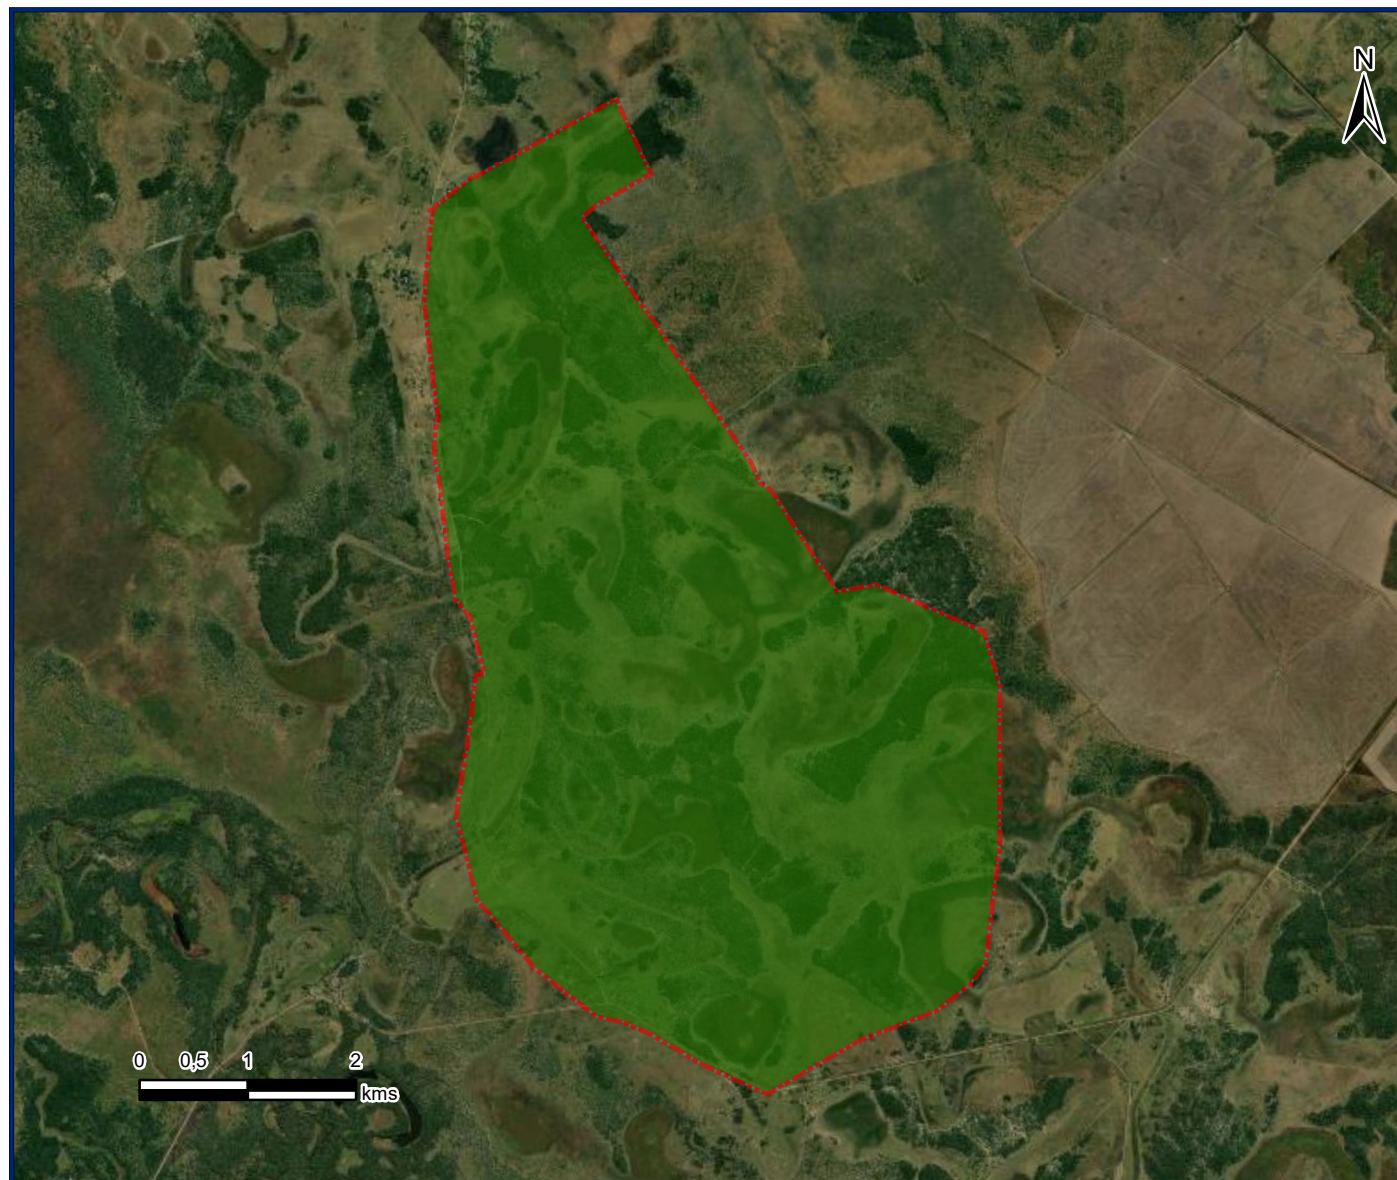

## Comunidad Pindó - Pueblo QOM

Personería Jurídica Res. N° 1935/95

Localidad La Leonesa, Provincia de Chaco, República Argentina

### Territorio Comunitario de Ocupación Actual, Tradicional y Pública

Instituto nacional de  
asuntos indígenas

ANEXO I

#### Referencias

 Territorio comunitario de  
Ocupación Actual,  
Tradicional y Pública.

Proyección: Gauss Krüger- Faja 5  
Datum: POSGAR 2007  
Escala: 1:70.000  
Superficie aproximada  
del Territorio Comunitario  
2916 has.