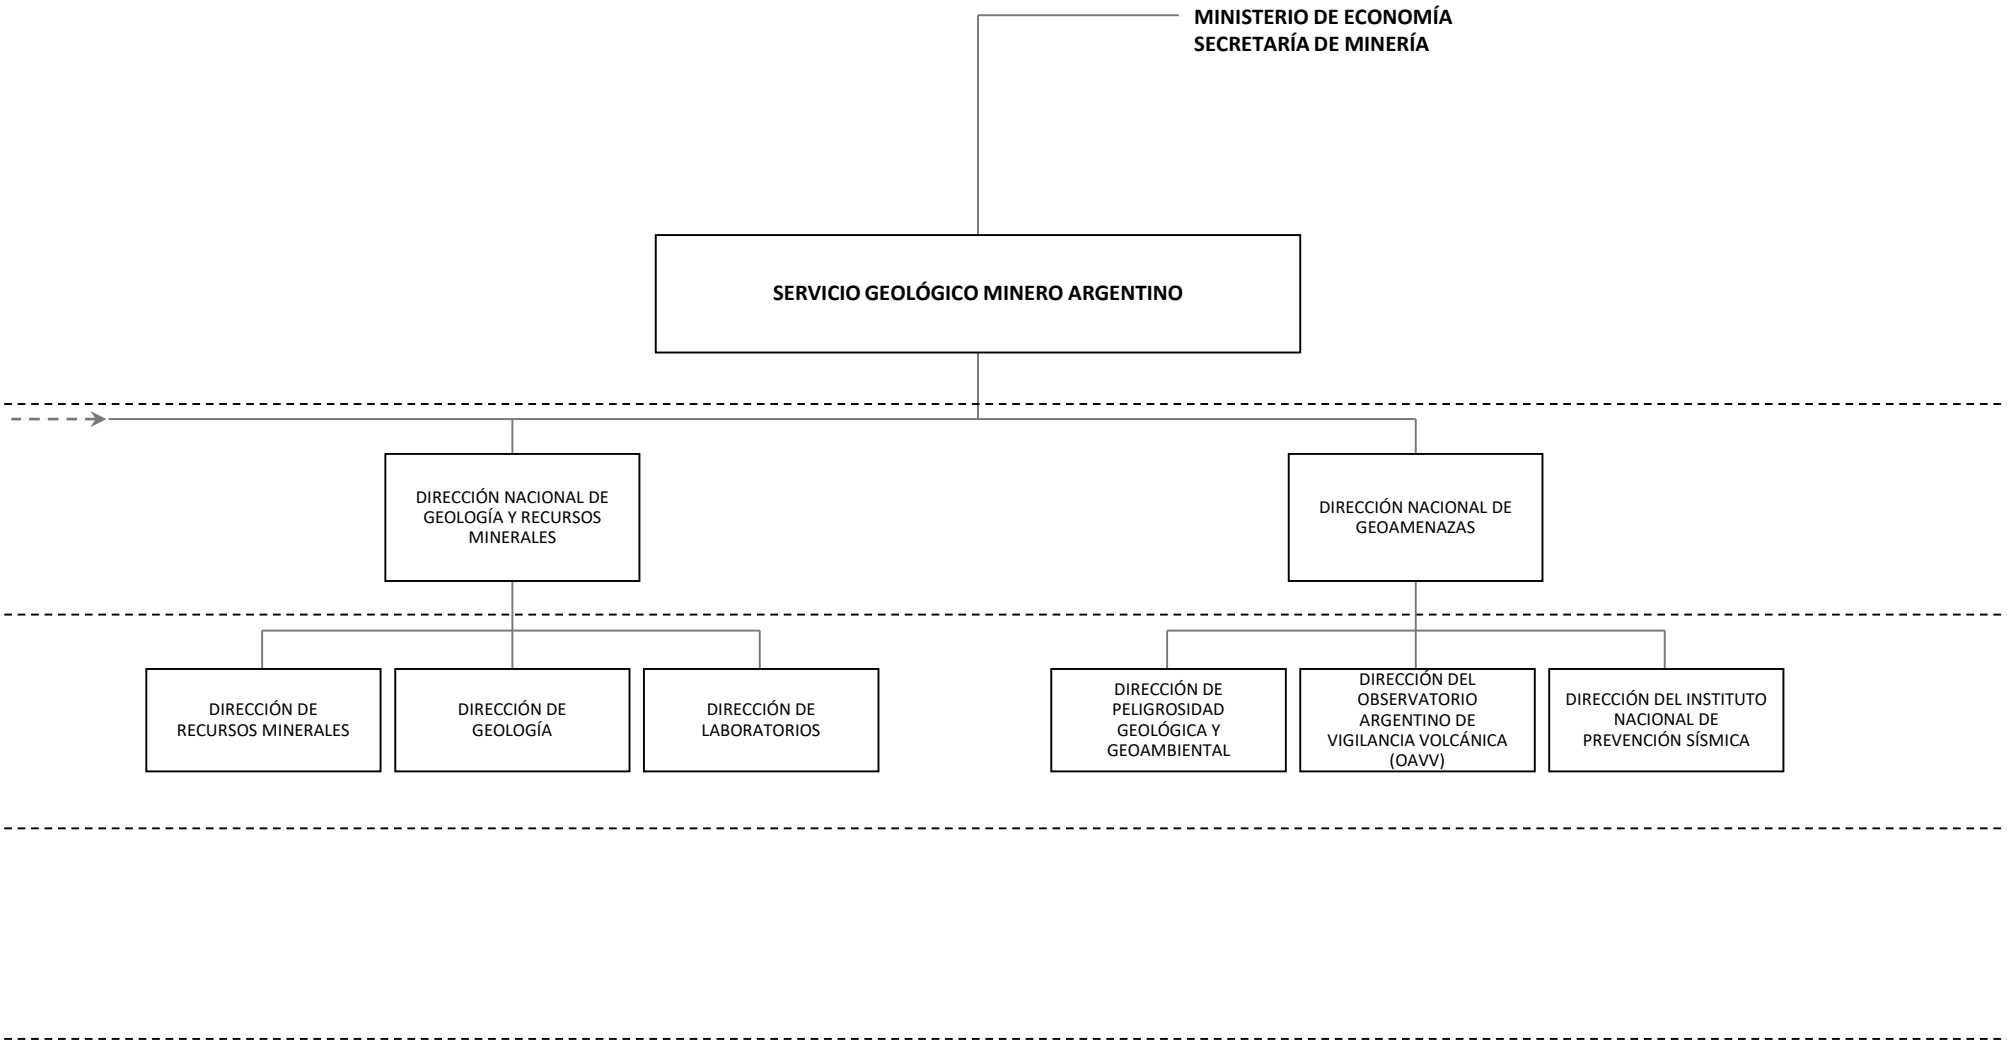

MINISTERIO DE ECONOMÍA  
SECRETARÍA DE MINERÍA

SERVICIO GEOLÓGICO MINERO ARGENTINO

COORDINACIÓN DE ASUNTOS JURÍDICOS

COORDINACIÓN DE GESTIÓN DE LA INFORMACIÓN GEOLÓGICA

DIRECCIÓN DE ADMINISTRACIÓN Y FINANZAS

COORDINACIÓN DE RECURSOS HUMANOS

COORDINACIÓN DE PRESUPUESTO Y FINANZAS

S  
U  
B  
S  
E  
C  
R  
E  
T  
.

D  
N  
-  
D  
G

D  
I  
R  
E  
C  
C  
I  
Ó  
N

C  
O  
O  
R  
D  
.

S  
U  
B  
S  
E  
C  
R  
E  
T  
.

D  
N  
-  
D  
G

D  
I  
R  
E  
C  
C  
I  
Ó  
N

C  
O  
O  
R  
D  
.

República Argentina - Poder Ejecutivo Nacional  
AÑO DE LA RECONSTRUCCIÓN DE LA NACIÓN ARGENTINA

**Hoja Adicional de Firmas**  
**Informe gráfico**

**Número:**

**Referencia:** ANEXO III

---

El documento fue importado por el sistema GEDO con un total de 2 pagina/s.